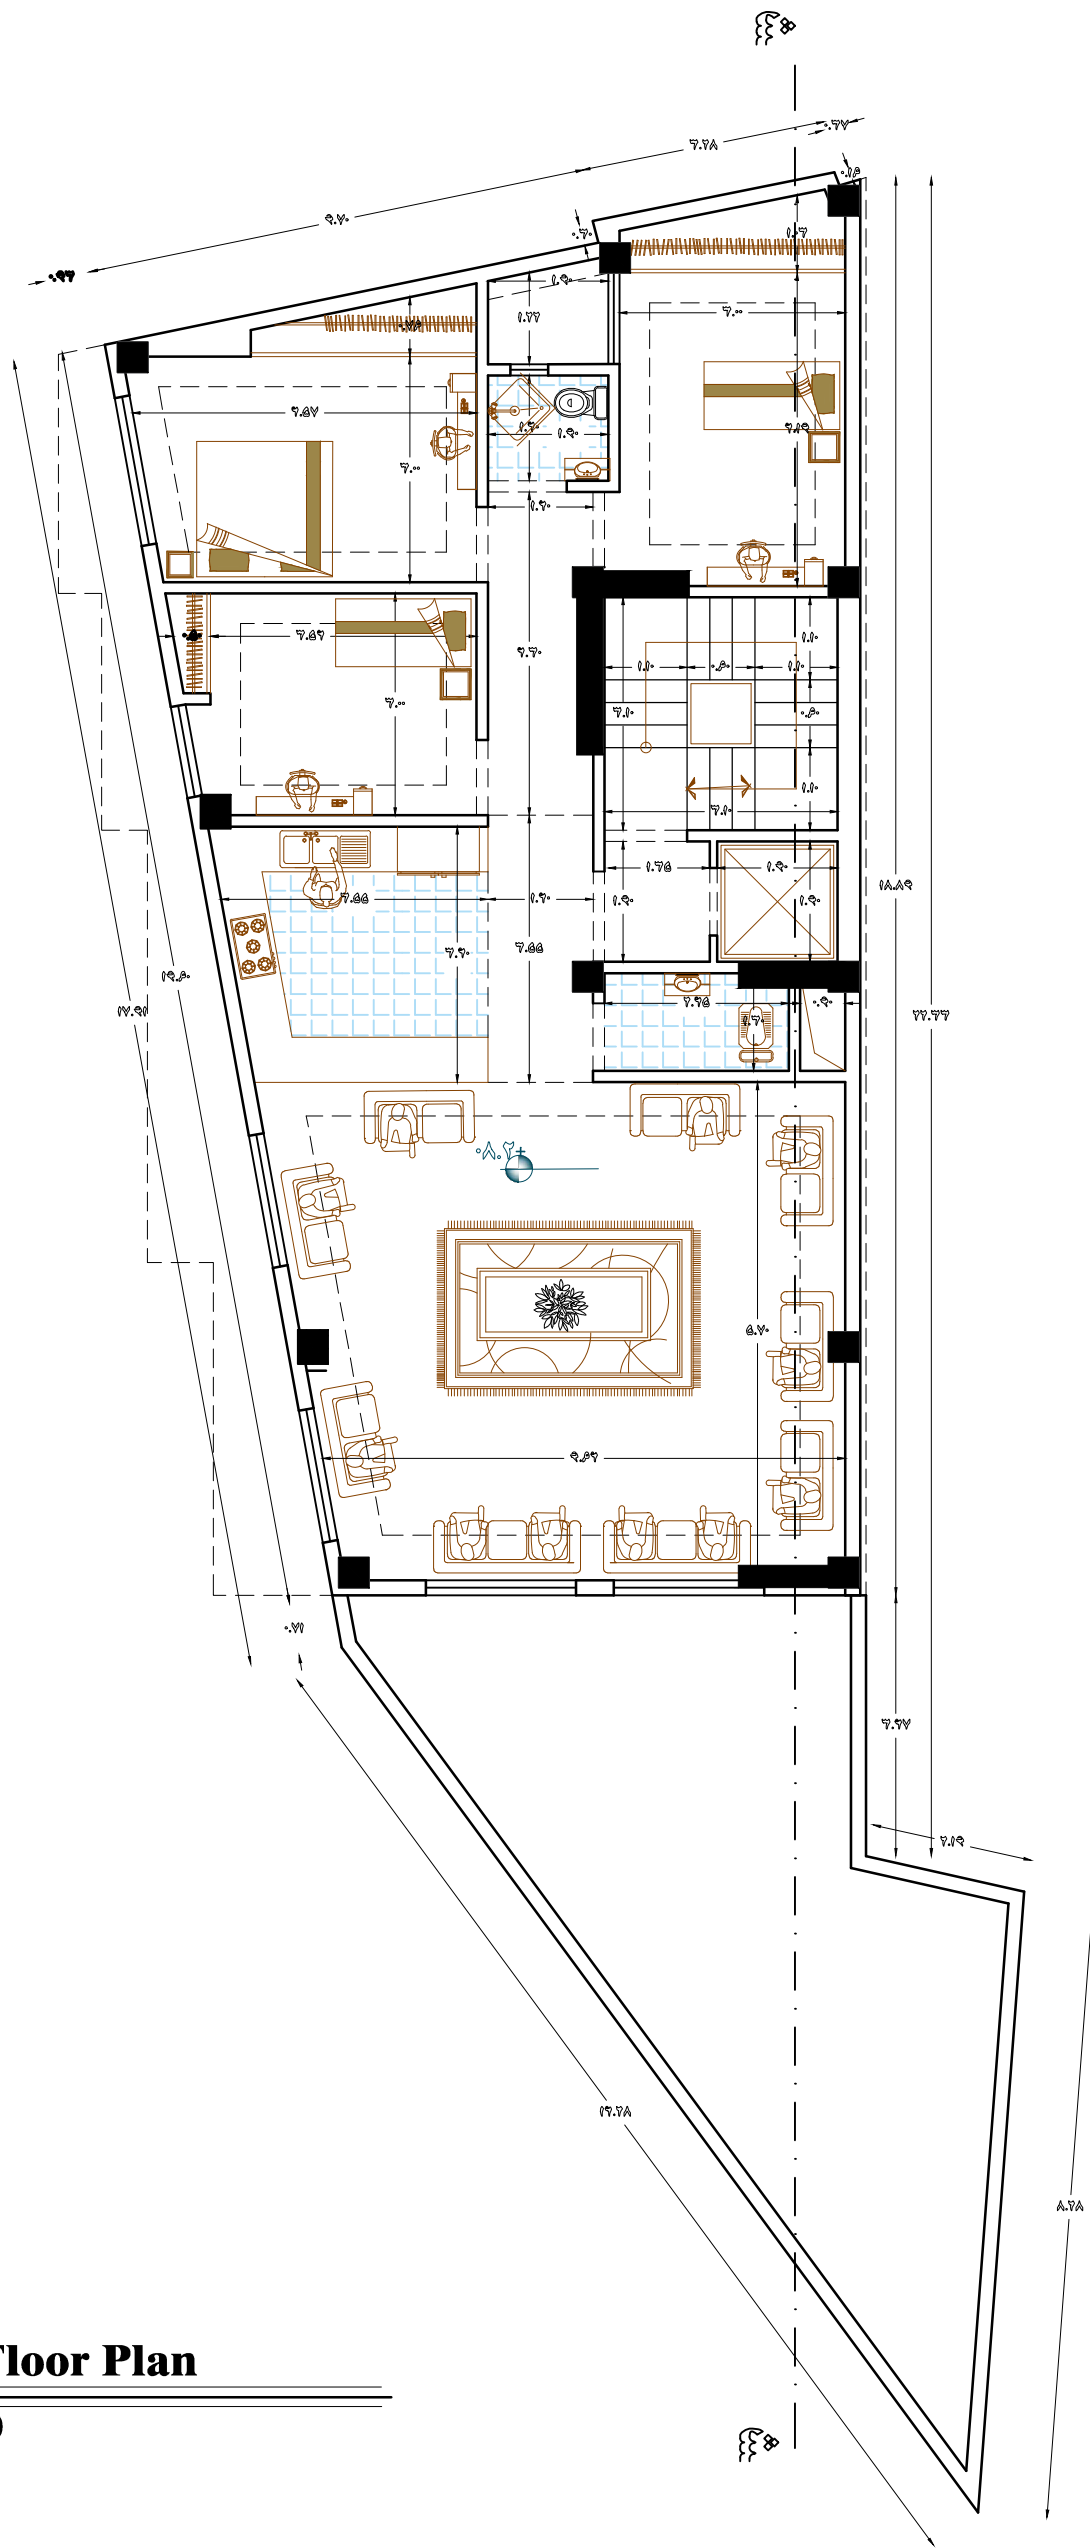

Ground Floor Plan

SC 1/100

آدرس: اصفهان - خیابان پروین اعتصامی - نیشی
 کوچه ۵ - ساختمان نگاه رزم آوران - طبقه ۲
 ۰۳۱-۵۳۱۲۳
 ۰۹۱۳۳۳۷-۹۶
 تاریخ: ۱۳۹۶/۶/۲۲
 پروژه: R-C6-P44
 صفحه: ۶
 شماره:
 www.Raymonsaze.ir

RAYMON
 رایمون سازه
 instagram: @Raymonsaze.ir

First Floor Plan

SC 1/100

آدرس: اصفهان - خیابان پروین اعتصامی - نیش
کوچه ۵ - ساختمان نگاه رزم آوران - طبقه ۲
۰۳۱-۵۳۱۲۳
۰۹۱۳۳۳۷-۹۶

تاریخ: ۱۳۹۶/۶/۲۲
کد پروژه: R-C6-P44
پروژه: ۶ سف
آرکیتک: ۵۲۱ ماسی
www.Raymonsaze.ir