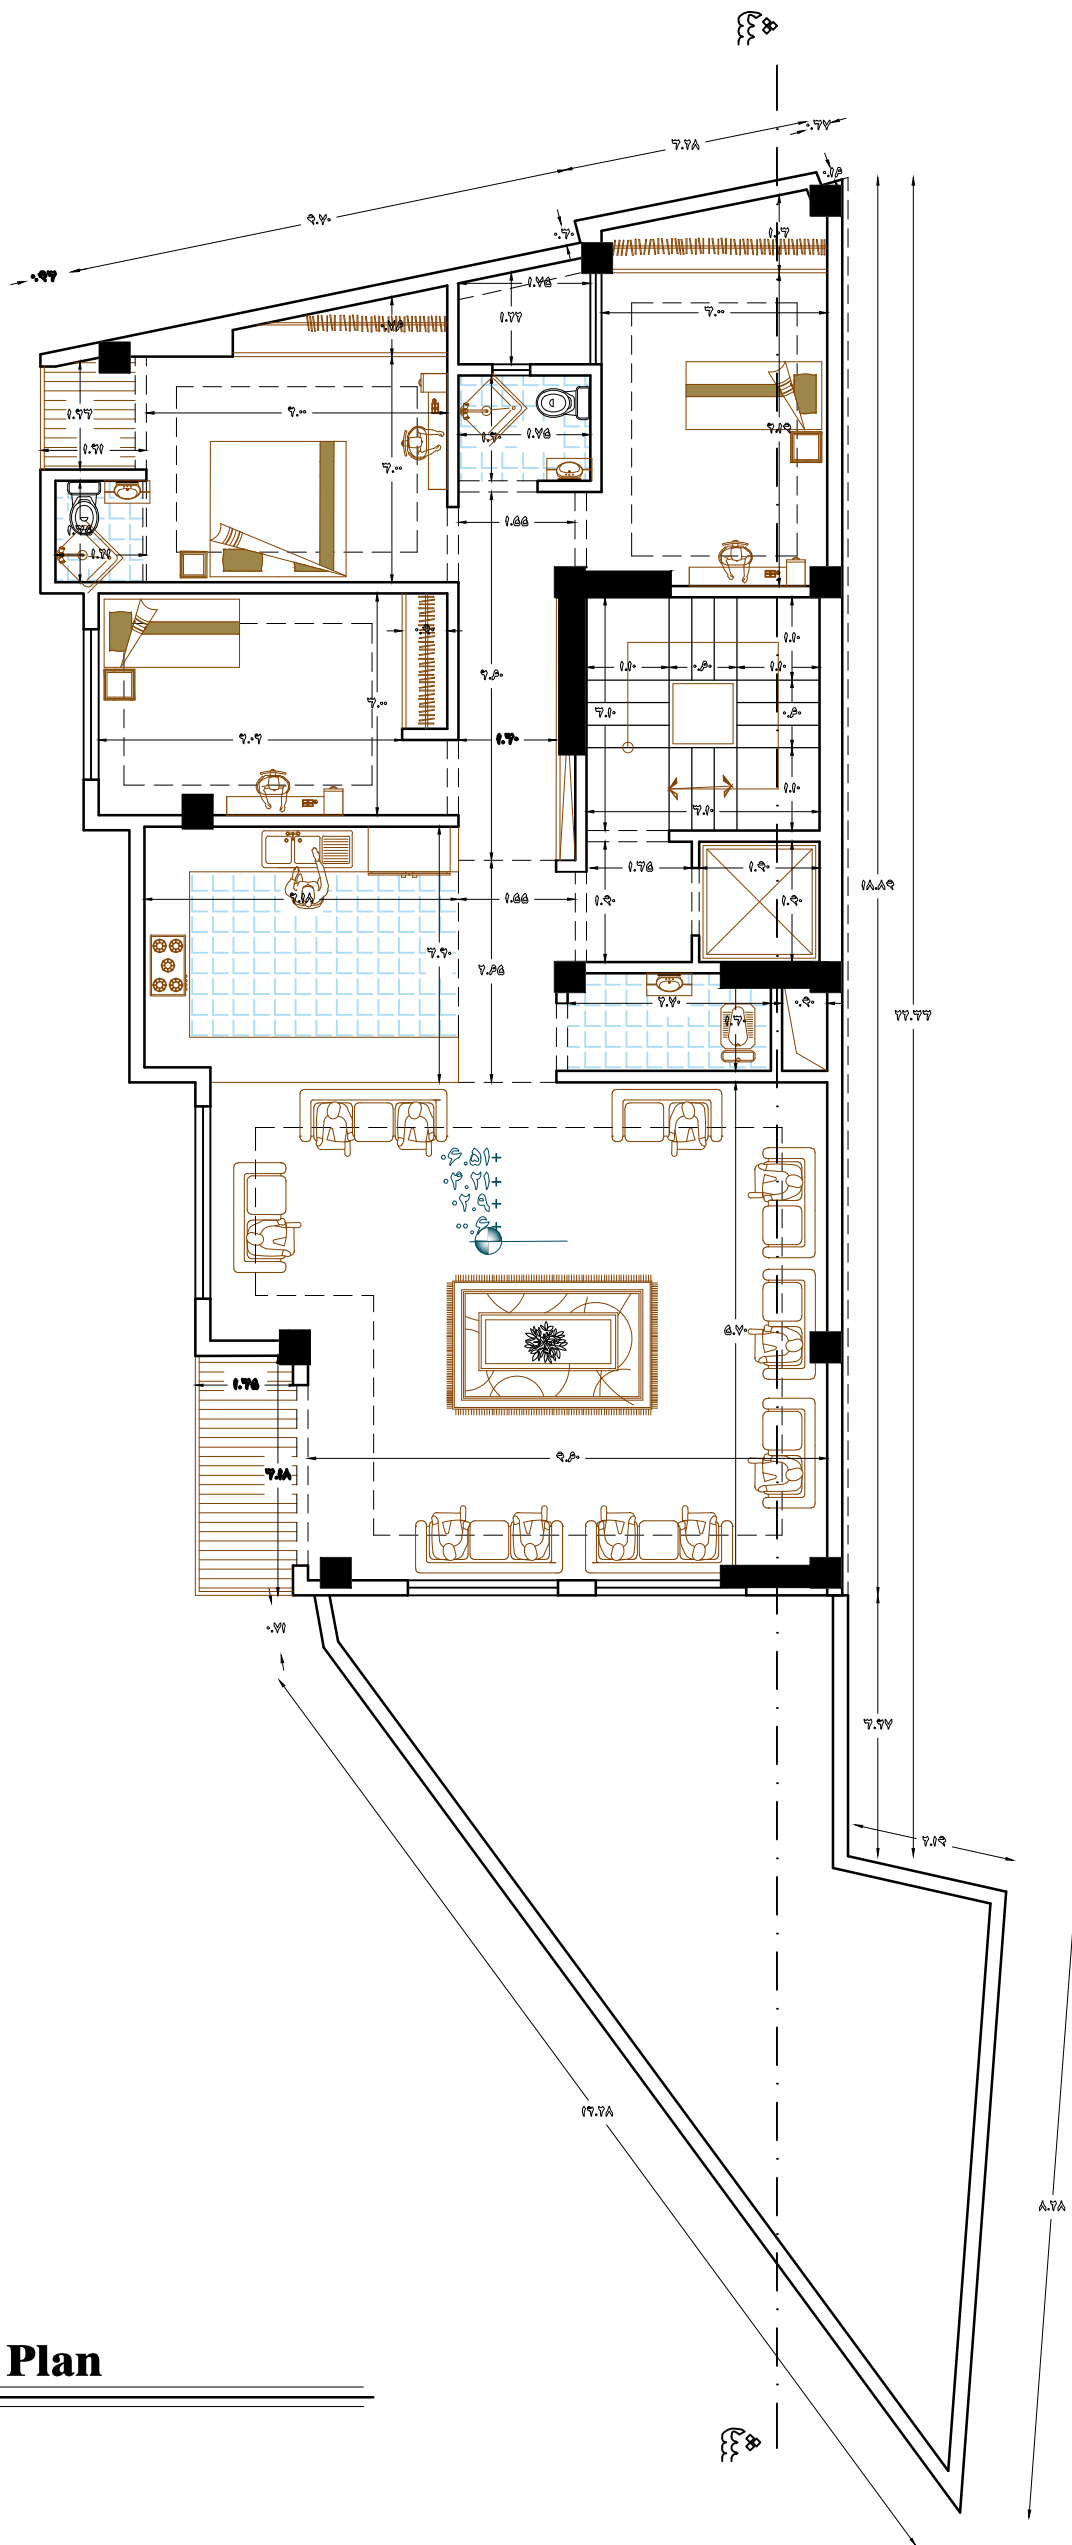

Ground Floor Plan

SC 1/100

آدرس: اصفهان - خیابان پروین اعتصامی - نیشی
 کوچه ۵ - ساختمان نگاه رزم آوران - طبقه ۲
 ۰۳۱-۵۳۱۲۳
 ۰۹۱۳۳۳۷-۹۶
 تاریخ: ۱۳۹۶/۶/۲۲
 پروژه: R-C6-P44
 صفحه: ۶
 شماره:
 www.Raymonsaze.ir

RAYMON
 رایمون سازه
 instagram: @Raymonsaze.ir

First Floor Plan

SC 1/100

آدرس: اصفهان - خیابان پروین اعتصامی - نیش
کوچه ۵ - ساختمان نگاه رزم آوران - طبقه ۲
۰۳۱-۵۳۱۲۳
۰۹۱۳۳۳۷-۹۶

تاریخ: ۱۳۹۶/۶/۲۲
کد پروژه: R-C6-P44
پروژه: ۶ سف
آرکیتک: ۵۲۱ ماسی
www.Raymonsaze.ir

RAYMON

www.Raymonsaze.ir
instagram: @Raymonsaze.ir

رایمون سازه

Typical Plan

SC 1/100

آدرس: اصفهان - خیابان پروین اعتصامی - نیش
کوچه ۵ - ساختمان نگاه رزم آوران - طبقه ۲
شماره: ۰۳۱-۵۳۱۲۳
شماره: ۰۹۱۳۳۳۷-۹۶

تاریخ: ۱۳۹۶/۶/۲۲
کد پروژه: R-C6-P44
پروژه: ۶ سف
آرکیتک: آرمان سازه
www.Raymonsaze.ir