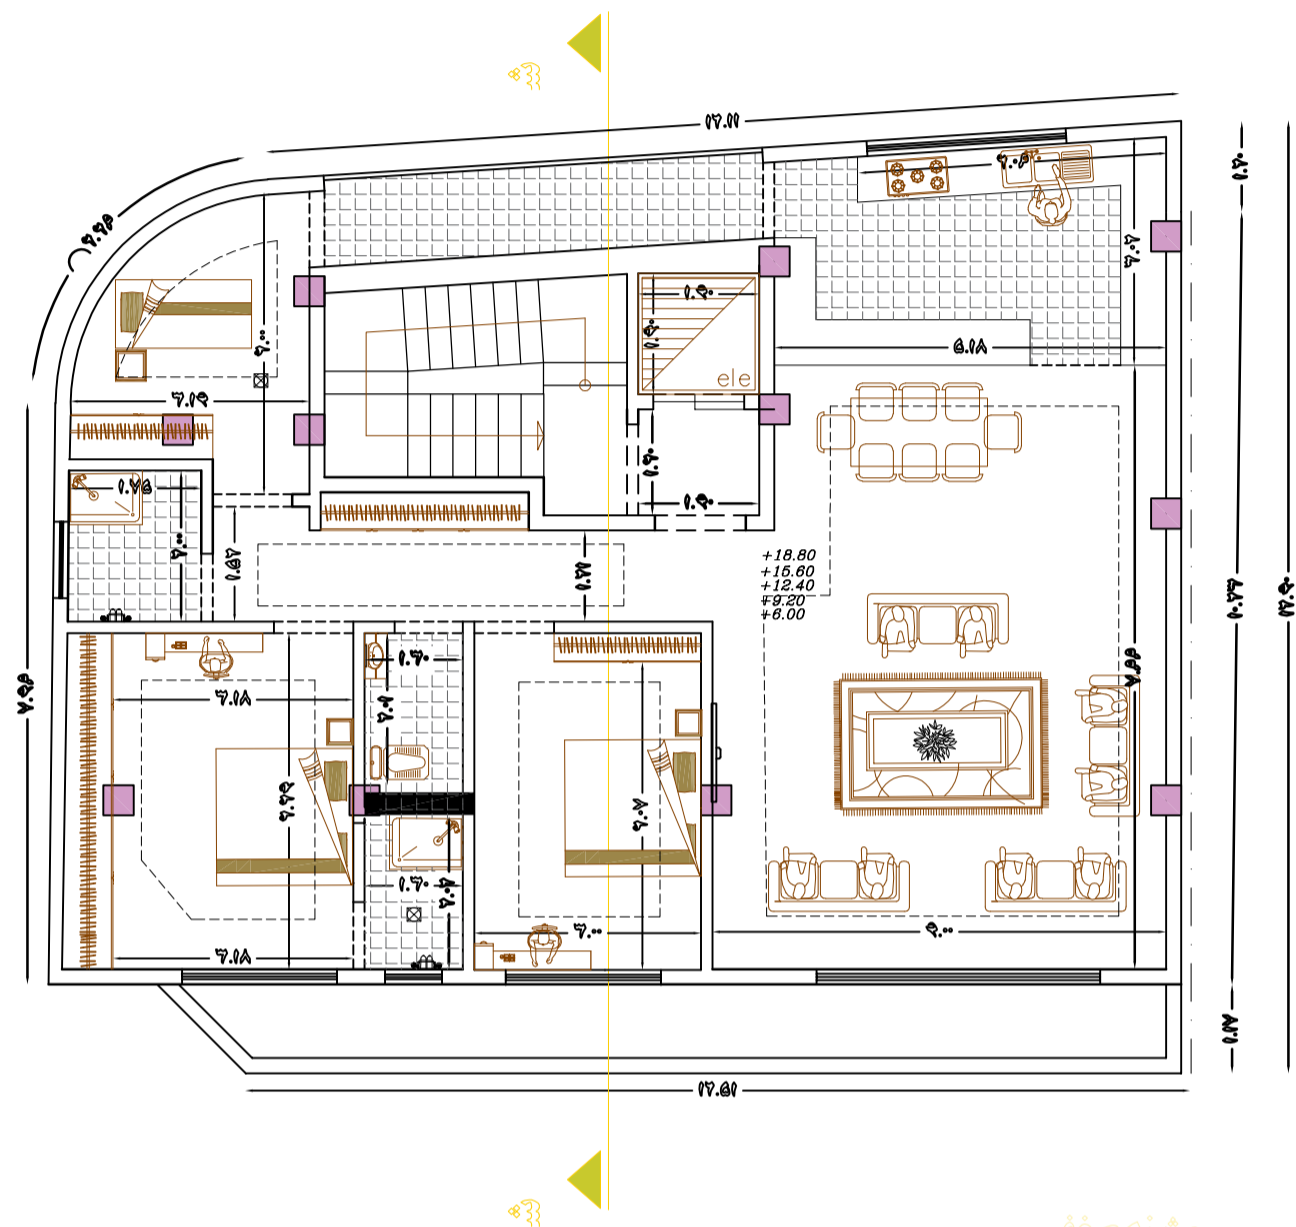

RAYMON
رایمون سازه @Raymonsaze.ir

شماره نقشه: ۰۳۱-۵۳۱۲۳

SC 1/100

<p>آدرس: اصفهان - خیابان پروین اعتصامی - نبش کوچه ۵ - ساختمان نگاه رزم آوران - طبقه ۲</p>	<p>شماره نقشه: ۰۳۱-۵۳۱۲۳ شماره پروانه: ۹۱۳۳۳۷۰۰۹۵</p>	<p>کارفرما: م.ت.ی جمشیدی پروژه: A سفید کارشناس: R-C8-P10</p>	<p>www.Raymonsaze.ir</p>	<p>رایمون سازه @Raymonsaze.ir</p>	
<p>تاریخ: ۱۳۹۹/۰۶/۰۶</p>	<p>صفحه: ۲-۲</p>				

مشروع: فخریه؛ مساحت: ۹۹۸۸ مترمربع
SC 1/100

آدرس: اصفهان - خیابان پروین اعتصامی - نبش کوچه ۵ - ساختمان پگاه رزم آوران - طبقه ۲ تلفن: ۰۳۱-۵۳۱۲۳ شماره: ۹۱۳۳۳۷۰۰۹۵	کارفرما: آئی جی جمشیدی پروژه: A سبب کارشناس: R-C8-P10 تاریخ: ۱۳۹۹-۰۶-۰۶ صفحه: ۳-۲	 <p>www.Raymonsaze.ir</p>	
---	---	--	---