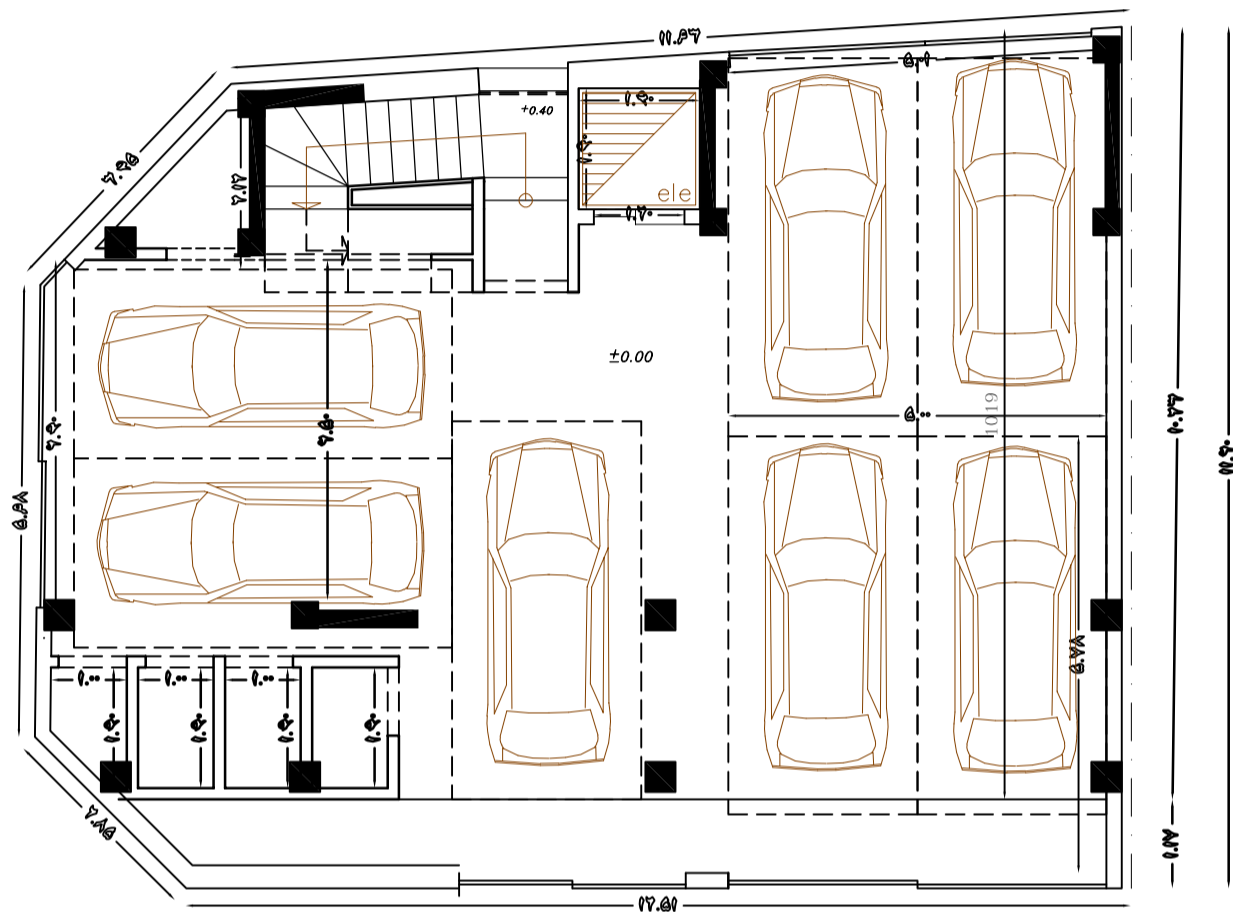

شماره نقشه: ۰۳۱-۵۳۱۲۳

SC 1/100

آدرس: اصفهان - خیابان پروین اعتصامی - نبش کوچه ۵ - ساختمان نگاه رزم آوران - طبقه ۲	شماره نقشه: ۰۳۱-۵۳۱۲۳ شماره پروانه: ۹۱۳۳۳۷۰۰۹۵	کارفرما: م.ت.ی جمشیدی | پروژه: A سفید کارشناس: R-C8-P10	www.Raymonsaze.ir	رایمون سازه @Raymonsaze.ir	
تاریخ: ۱۳۹۹/۰۶/۰۶	صفحه: ۲-۲