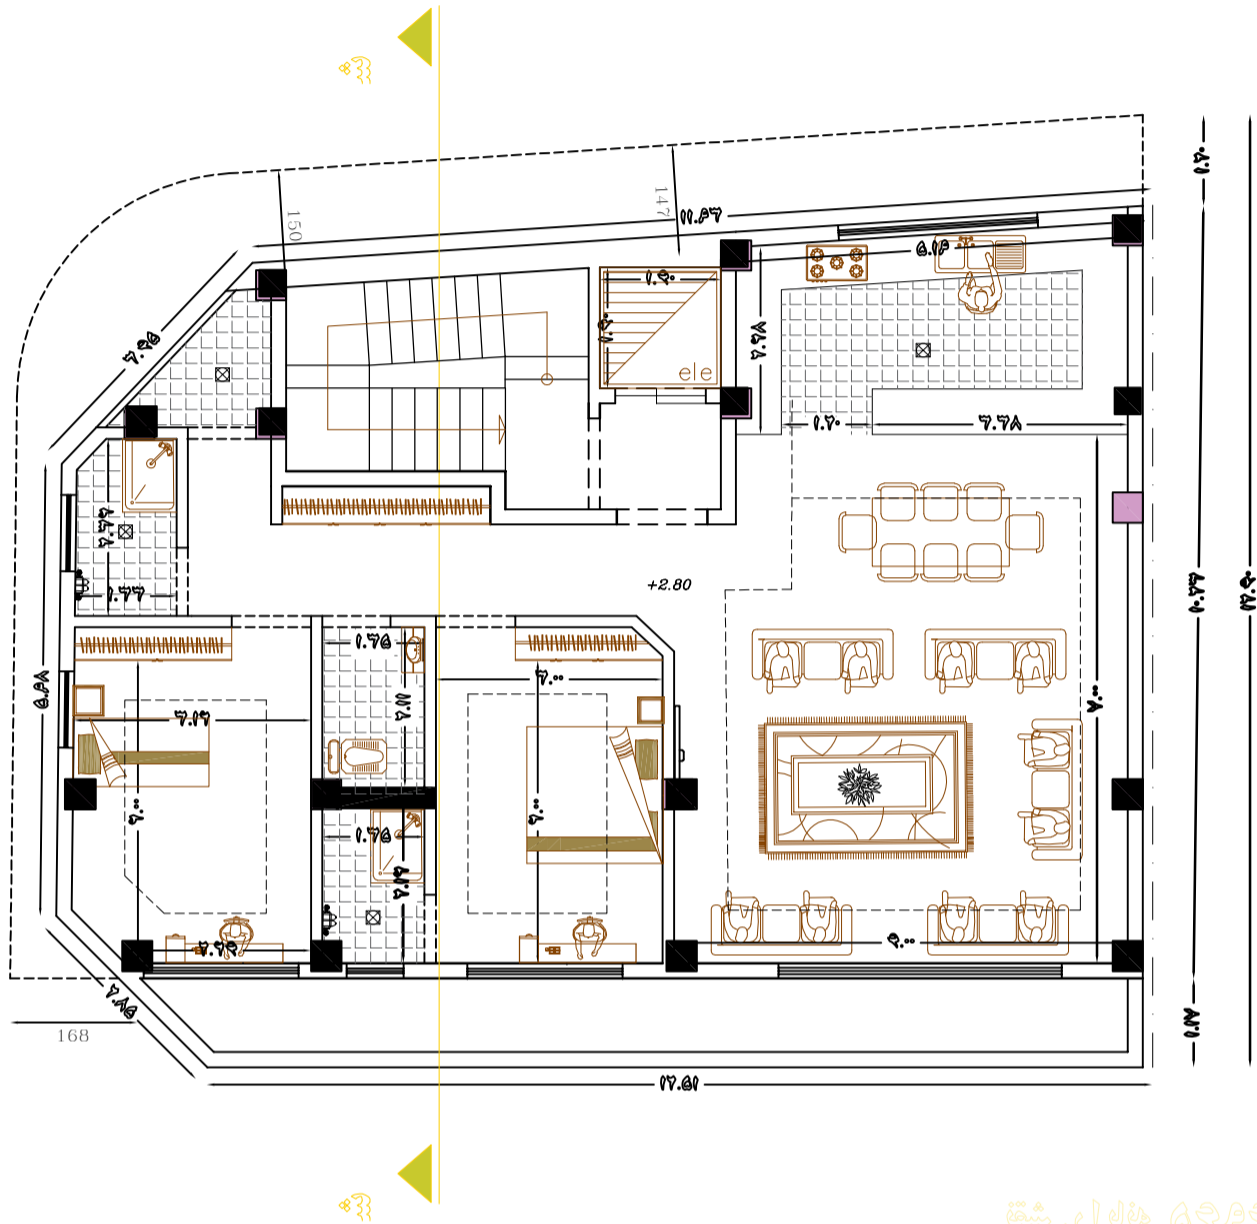

مشروع: فخریه؛ مساحت: ۹۹۸۸ مترمربع
SC 1/100

آدرس: اصفهان - خیابان پروین اعتصامی - نبش کوچه ۵ - ساختمان پگاه رزم آوران - طبقه ۲ تلفن: ۰۳۱-۵۳۱۲۳ شماره: ۹۱۳۳۳۷۰۰۹۵	کارفرما: آئی جی جمشیدی پروژه: A سبب کارشناس: R-C8-P10 تاریخ: ۱۳۹۹-۰۶-۰۶ صفحه: ۳-۲	 <p>www.Raymonsaze.ir</p>	
---	---	--	---