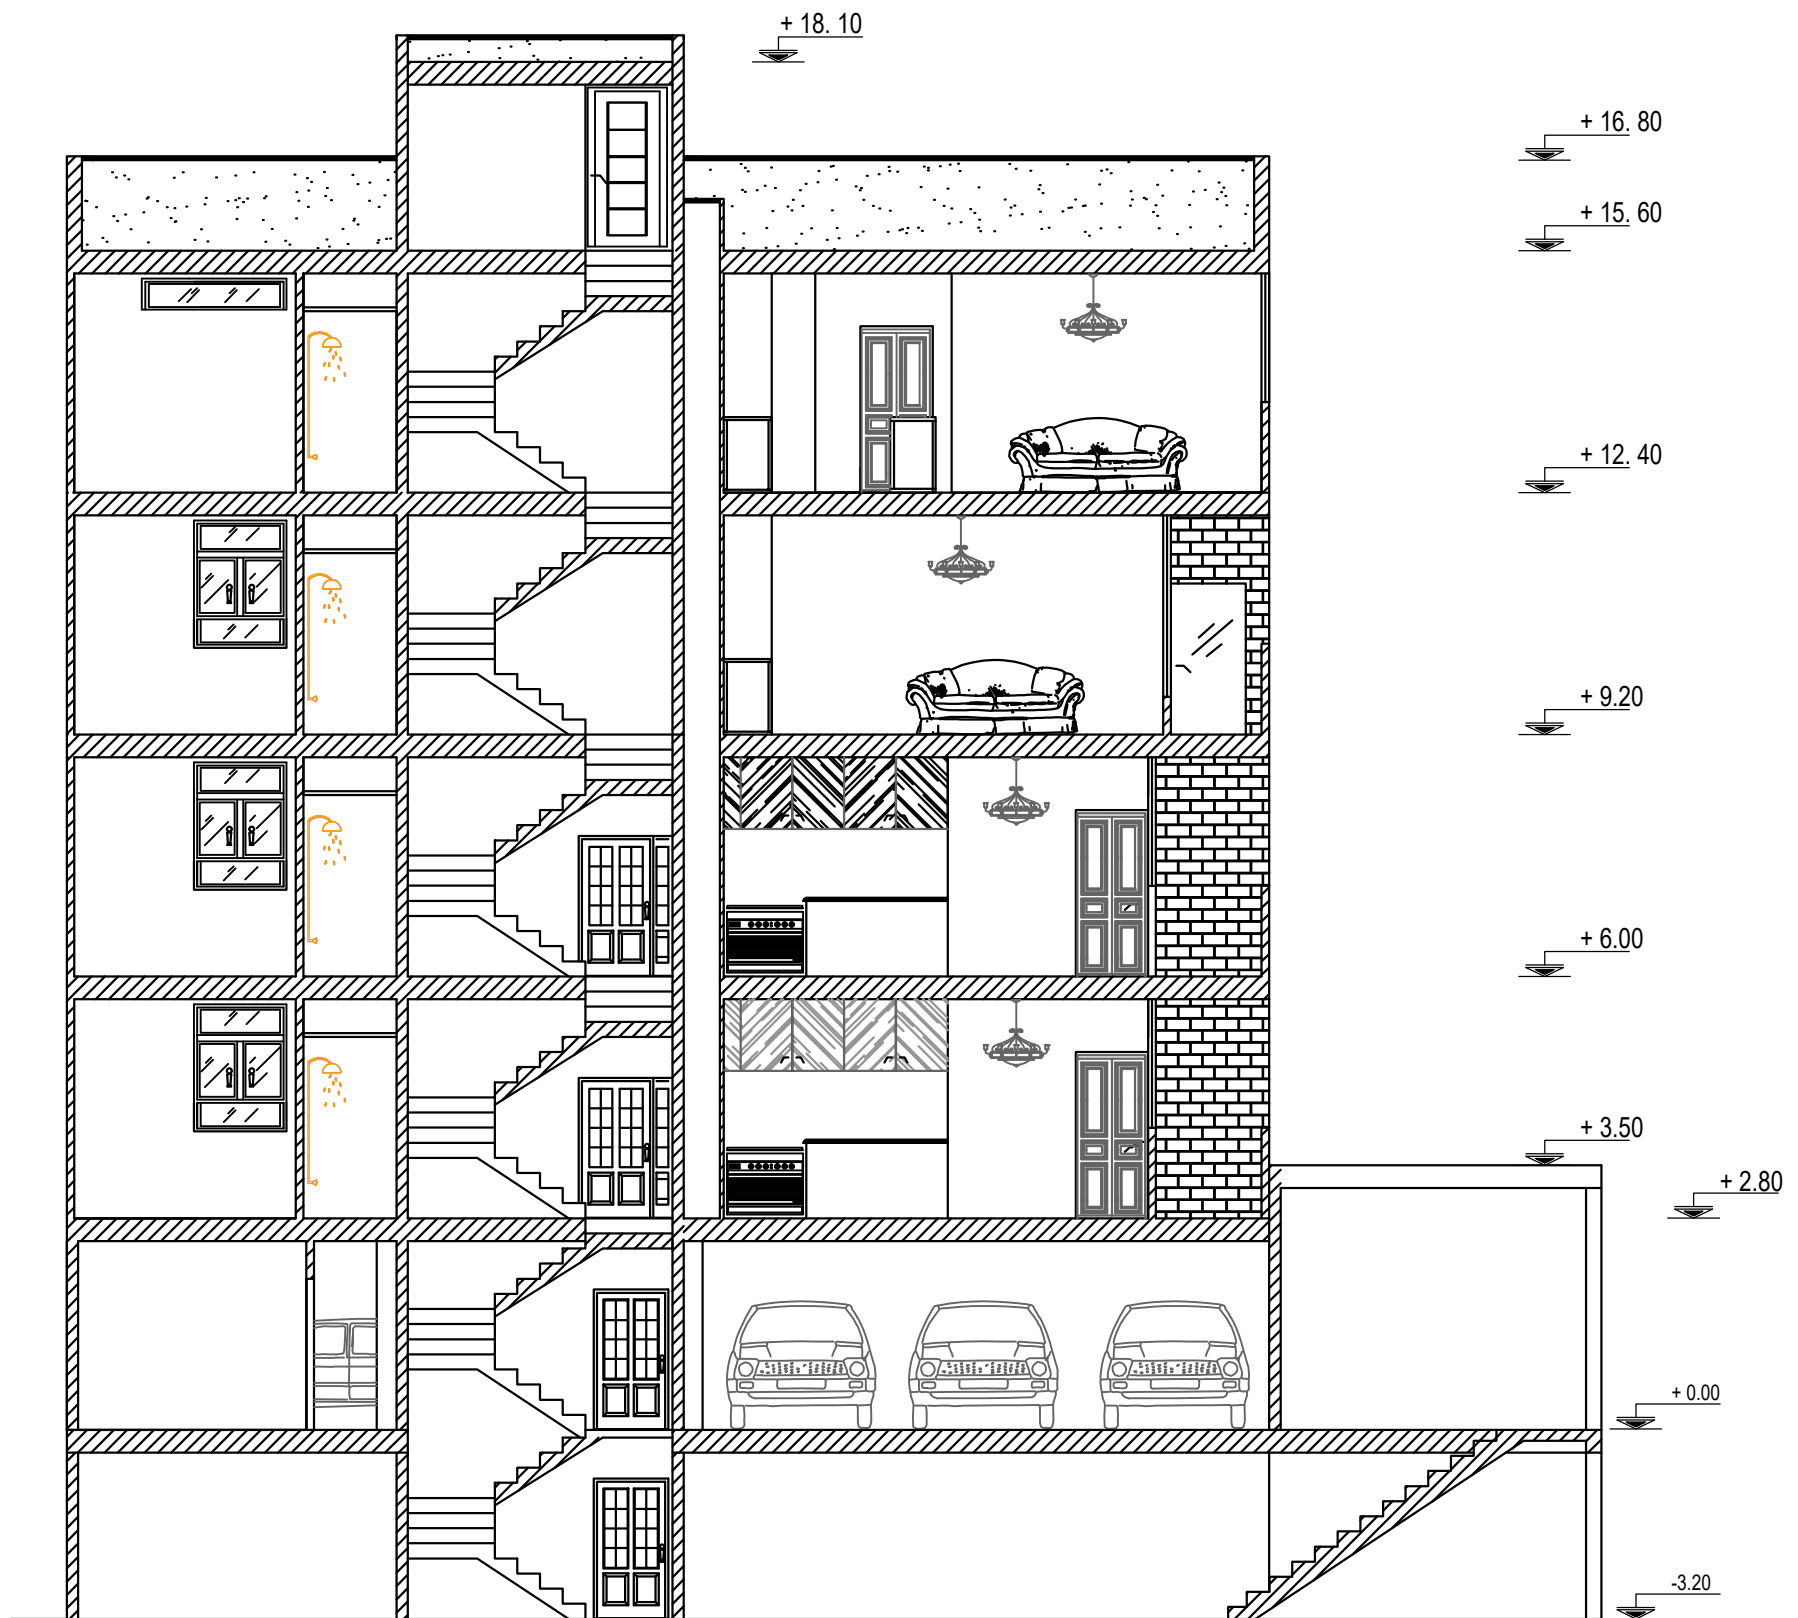

SECTION A-A

Sc:1/100

031-35123
0913-33-700-96

آدرس: خیابان پروین - پش کوچه شماره ۵
ساختمان نگاه رزم آوران - طبقه ۲ - واحد ۵

سرپرست: آقای کارگر
پروژه:
مستقبله:
تاریخ: