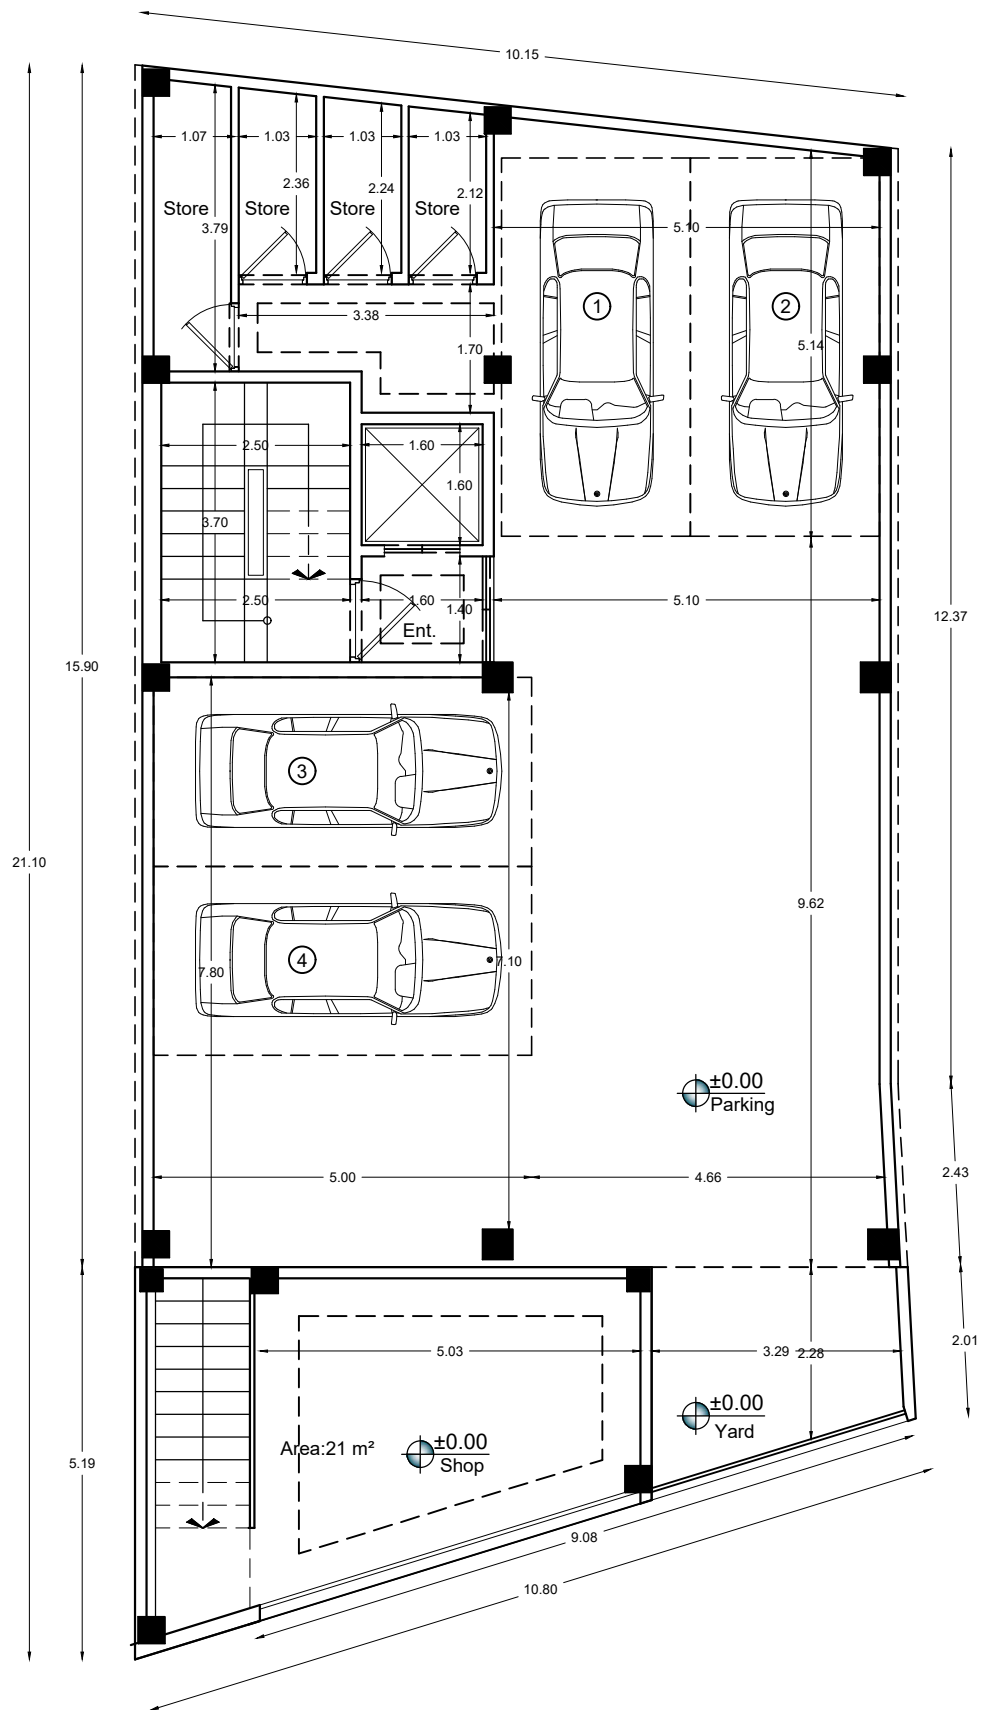

Basement Plan

Sc:1/100

031-35123
0913-33-700-96

آدرس: خیابان پروین - پش کوچه شماره ۵
ساختمان پگاه رزم آوران - طبقه ۲ - واحد ۵

وبسایت:
megatarhco.ir

مستند:
تاریخ:

پروژه:
شماره:

سرپرست:
مهندس:

مکاترح
megatarhco.ir

Ground Floor Plan

Sc:1/100

031-35123
0913-33-700-96

آدرس: خیابان پروین - پش کوچه شماره ۵
ساختمان پگاه رزم آوران - طبقه ۲ - واحد ۵

سرپرست: آقای کارگر
مستقبله:
تاریخ:

Typical Floor Plan

Sc:1/100