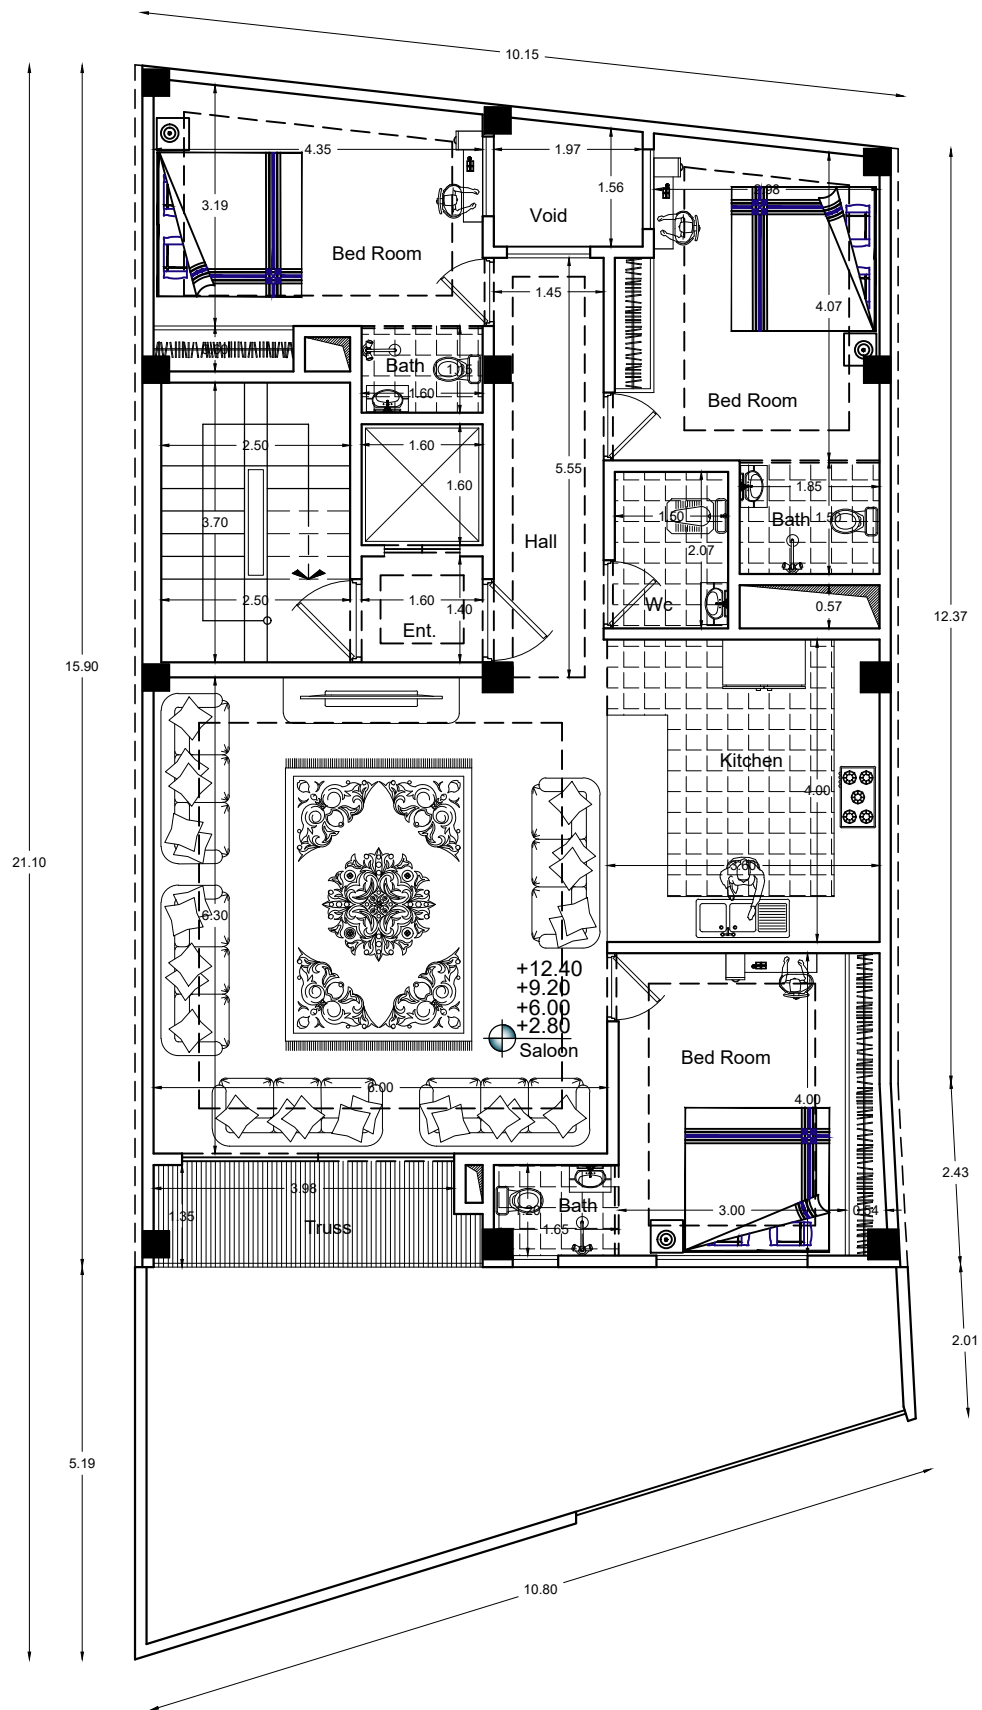

مکاترح
megatarhco.ir

Ground Floor Plan

Sc:1/100

031-35123
0913-33-700-96

آدرس: خیابان پروین - پش کوچه شماره ۵
ساختمان پگاه رزم آوران - طبقه ۲ - واحد ۵

سرپرست: آقای کارگر
مستقبله:
تاریخ:

Typical Floor Plan

Sc:1/100