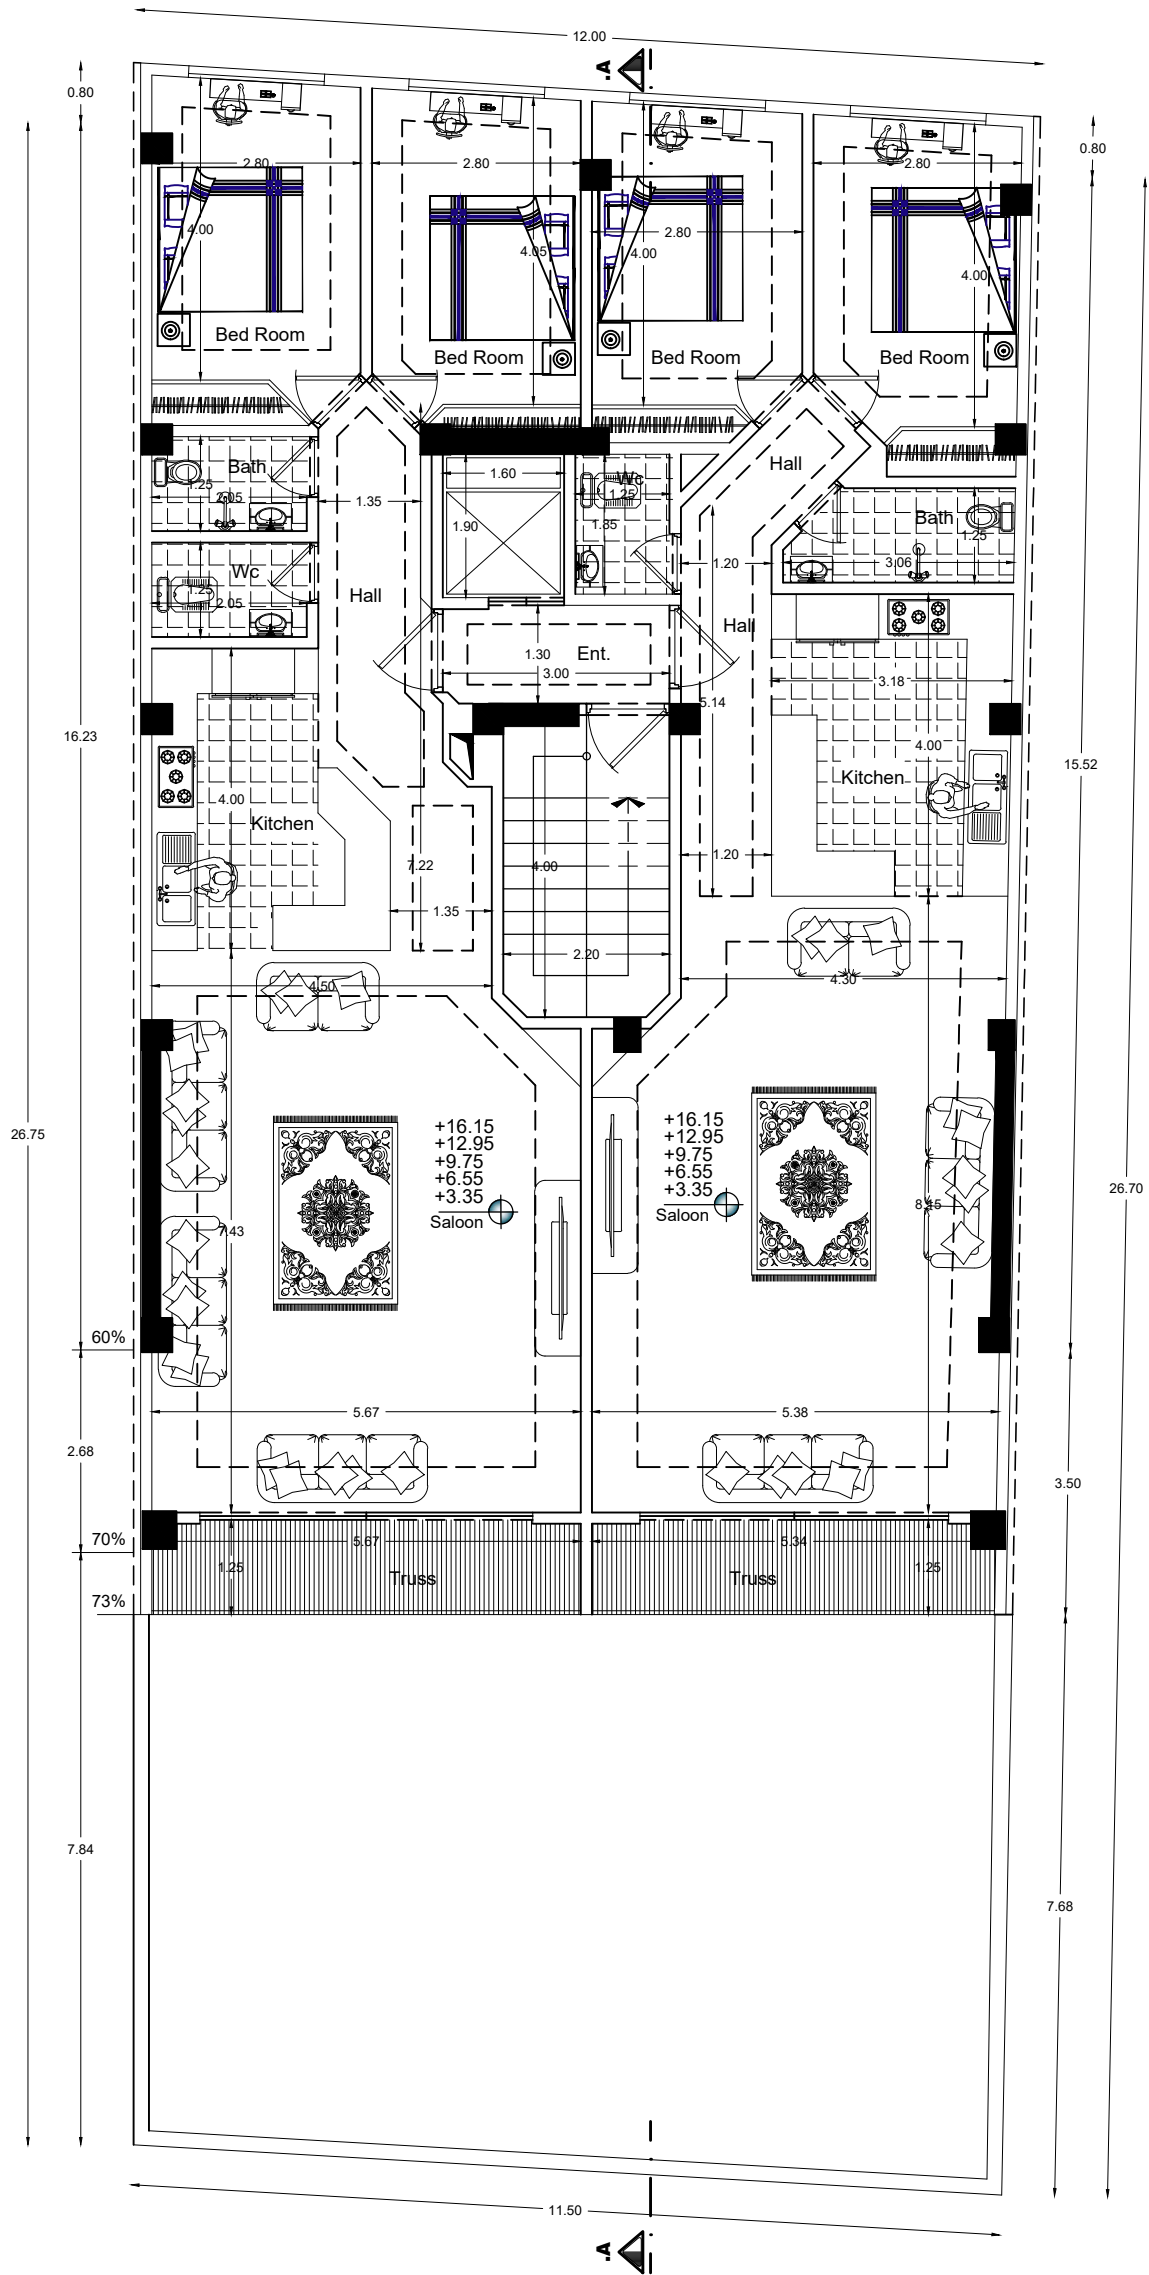

Typical Floor Plan

Sc:1/100

031-35123 0913-33-700-96	آدرس: خیابان پروین - پش کوچه شماره ۵ ساختمان پگاه رزم آوران - طبقه ۲ - واحد ۵	 <b>مکاترح</b> megatarhco.ir	
  <a href="http://www.megatarhco.ir">www.megatarhco.ir</a>	پروژه: _____ مرحله: _____ تاریخ: _____		