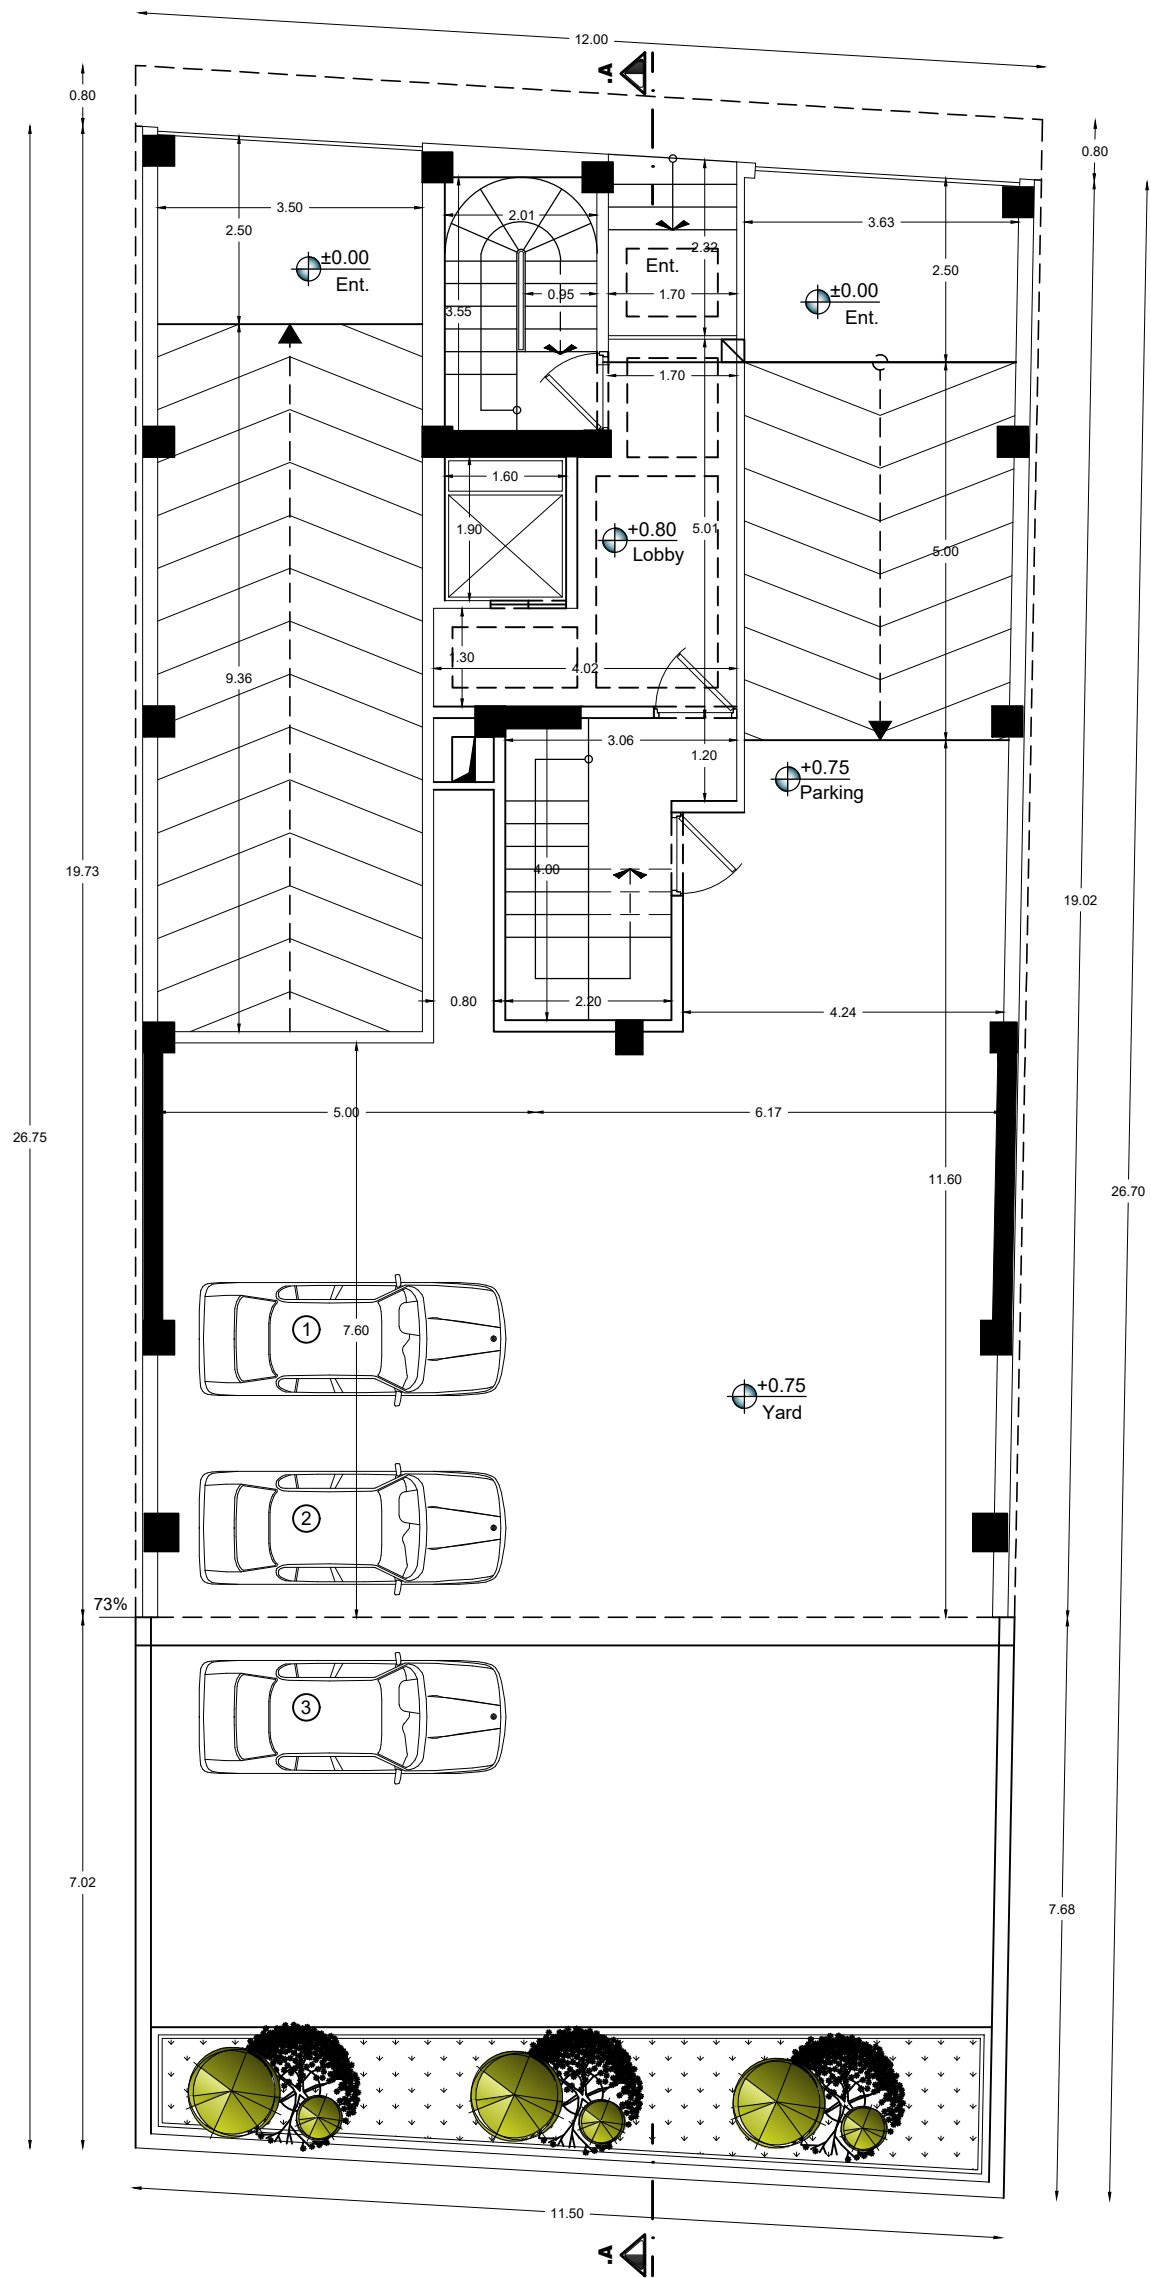

Ground Floor Plan

Sc:1/100

031-35123 0913-33-700-96	آدرس: خیابان پروین - پش کوچه شماره ۵ ساختمان پگاه رزم آوران - طبقه ۲ - واحد ۵	مکاترح megatarhco.ir	
megatarhco.ir megatarhco.ir	شماره تلفن: _____ شماره پستی: _____ تاریخ: _____