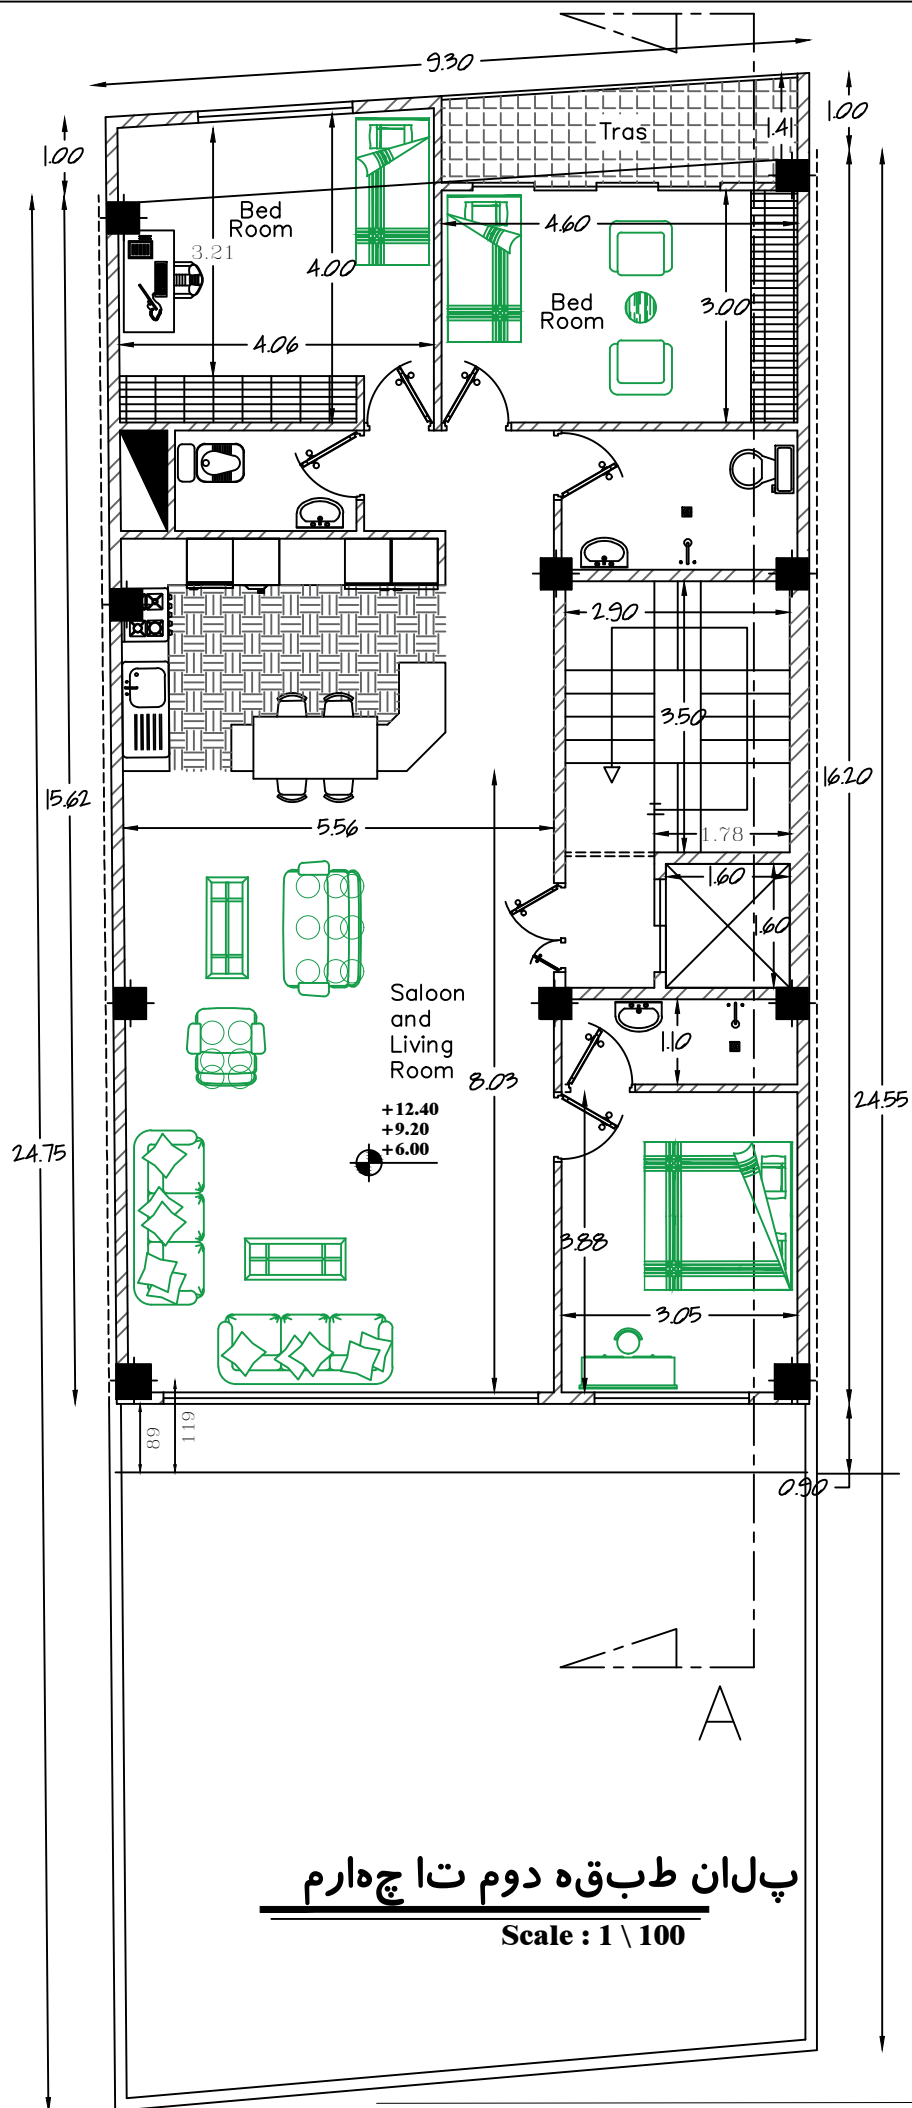

پلان هم کف
Scale : 1 \ 100

بر ساخت
همسایه

بر ساخت
همسایه

مقطع عرضی A - A

Scale : 1 \ 100

آدرس: اصفهان - خیابان پروین اعتصامی - نیش کوچه ۵ - ساختمان نگاه رزم آوران - طبقه ۲ شماره: ۵۲، مردانی پروژه: ۷ کد پروژه: R-C7-P17 تاریخ: ۱۳۹۸/۱/۲۷ صفحه: www.Raymonsaze.ir	 رایمون سازه instagram: @Raymonsaze.ir	
---	---	---