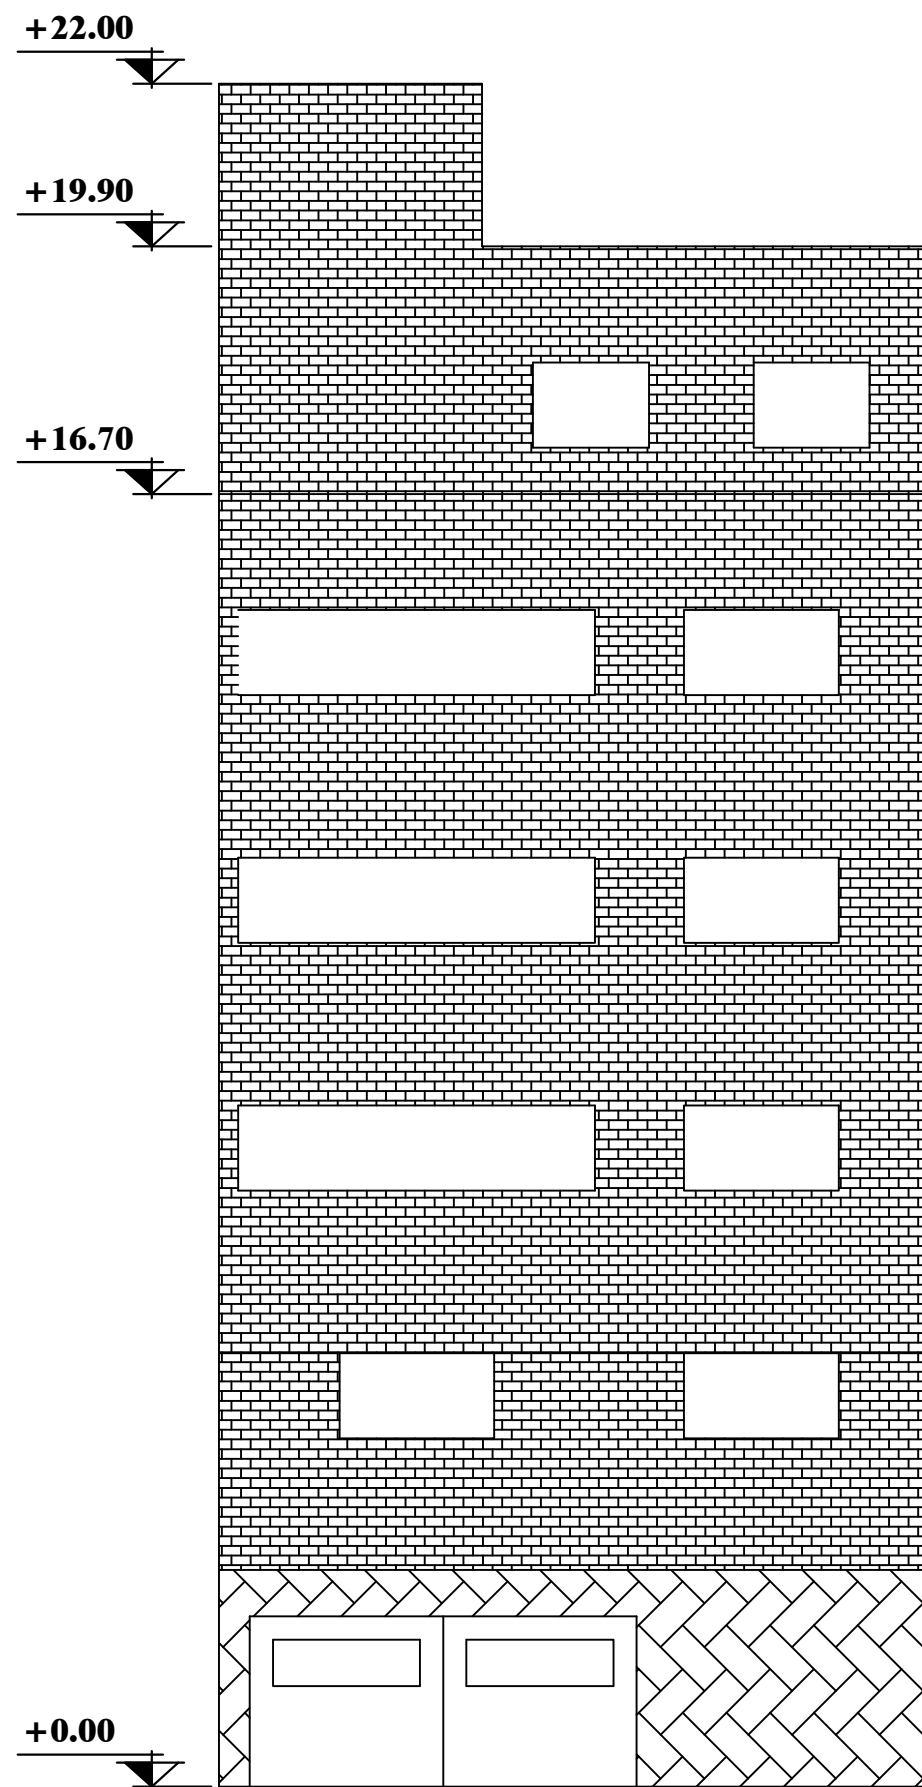

پلان هم کف
Scale : 1 \ 100

بر ساخت
همسایه

بر ساخت
همسایه

مقطع عرضی A - A

Scale : 1 \ 100

آدرس: اصفهان - خیابان پروین اعتصامی - نیش کوچه ۵ - ساختمان نگاه رزم آوران - طبقه ۲ شماره: ۵۲، مردانی پروژه: ۷ کد پروژه: R-C7-P17 تاریخ: ۱۳۹۸/۱/۲۷ صفحه: www.Raymonsaze.ir	 رایمون سازه instagram: @Raymonsaze.ir	
---	---	---