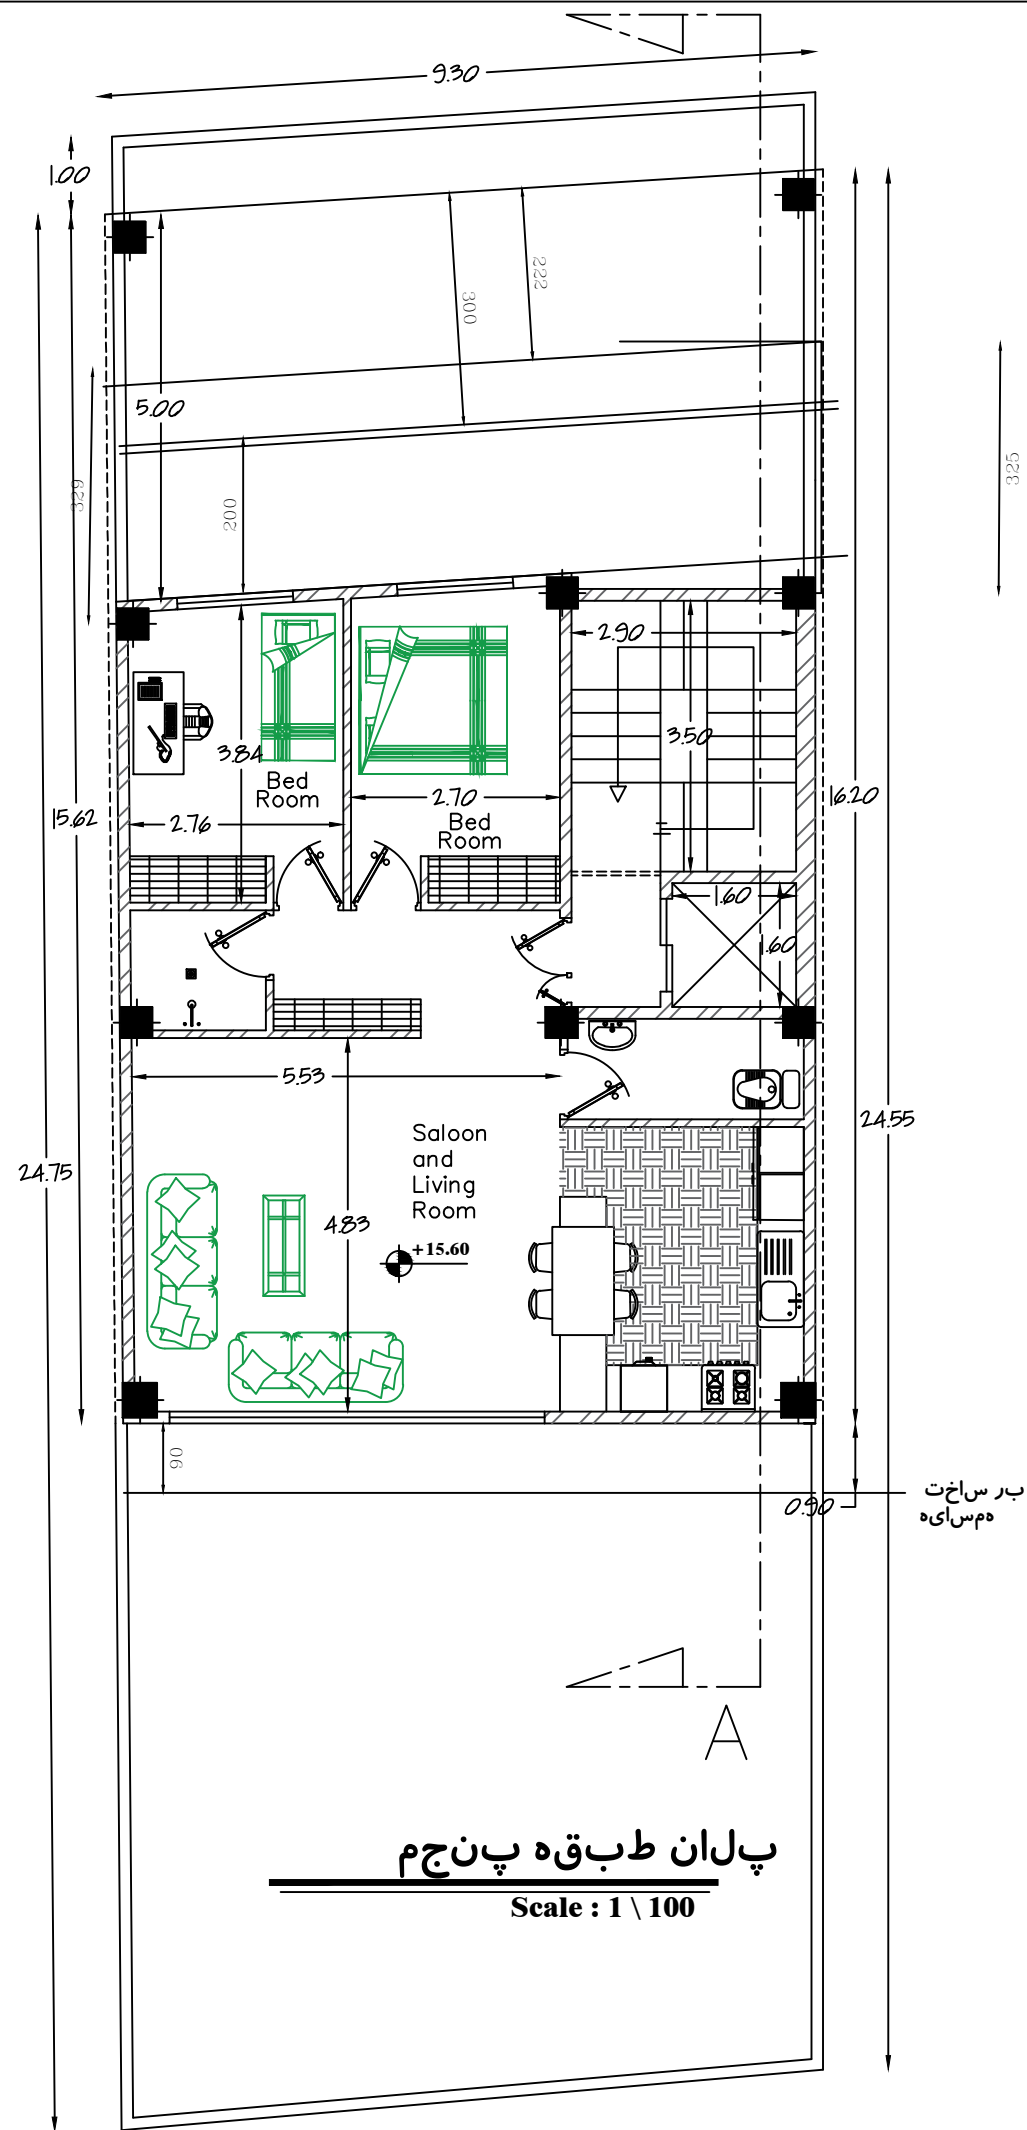

پلان هم کف
Scale : 1 \ 100

بر ساخت
همسایه

بر ساخت
همسایه

مقطع عرضی A - A

Scale : 1 \ 100

آدرس: اصفهان - خیابان پروین اعتصامی - نیش کوچه ۵ - ساختمان نگاه رزم آوران - طبقه ۲ شماره: ۵۲، مردانی پروژه: ۷ کد پروژه: R-C7-P17 تاریخ: ۱۳۹۸/۱/۲۷ صفحه: www.Raymonsaze.ir	 رایمون سازه instagram: @Raymonsaze.ir	
---	---	---