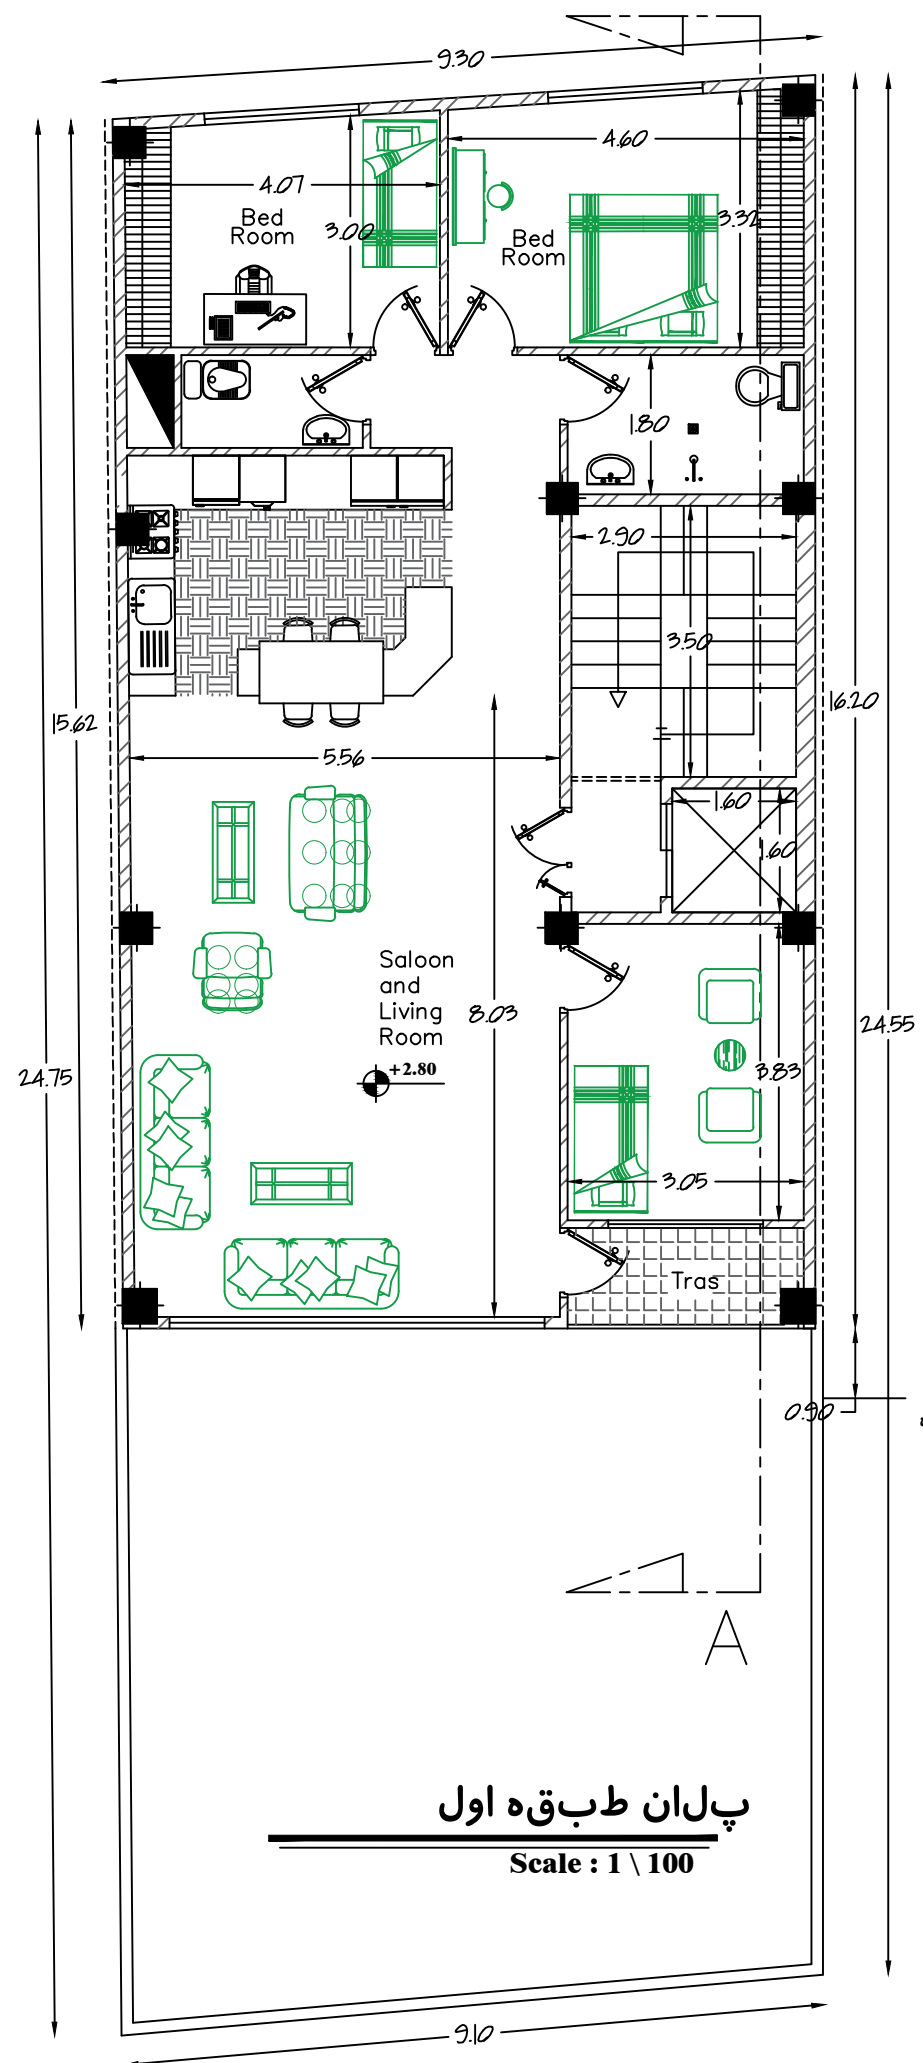

پلان هم کف
Scale : 1 \ 100

بر ساخت
همسایه

بر ساخت
همسایه

مقطع عرضی A - A

Scale : 1 \ 100

آدرس: اصفهان - خیابان پروین اعتصامی - نیش کوچه ۵ - ساختمان نگاه رزم آوران - طبقه ۲ شماره: ۵۲، مردانی پروژه: ۷ کد پروژه: R-C7-P17 تاریخ: ۱۳۹۸/۱/۲۷ صفحه: www.Raymonsaze.ir	 رایمون سازه instagram: @Raymonsaze.ir	
---	---	---