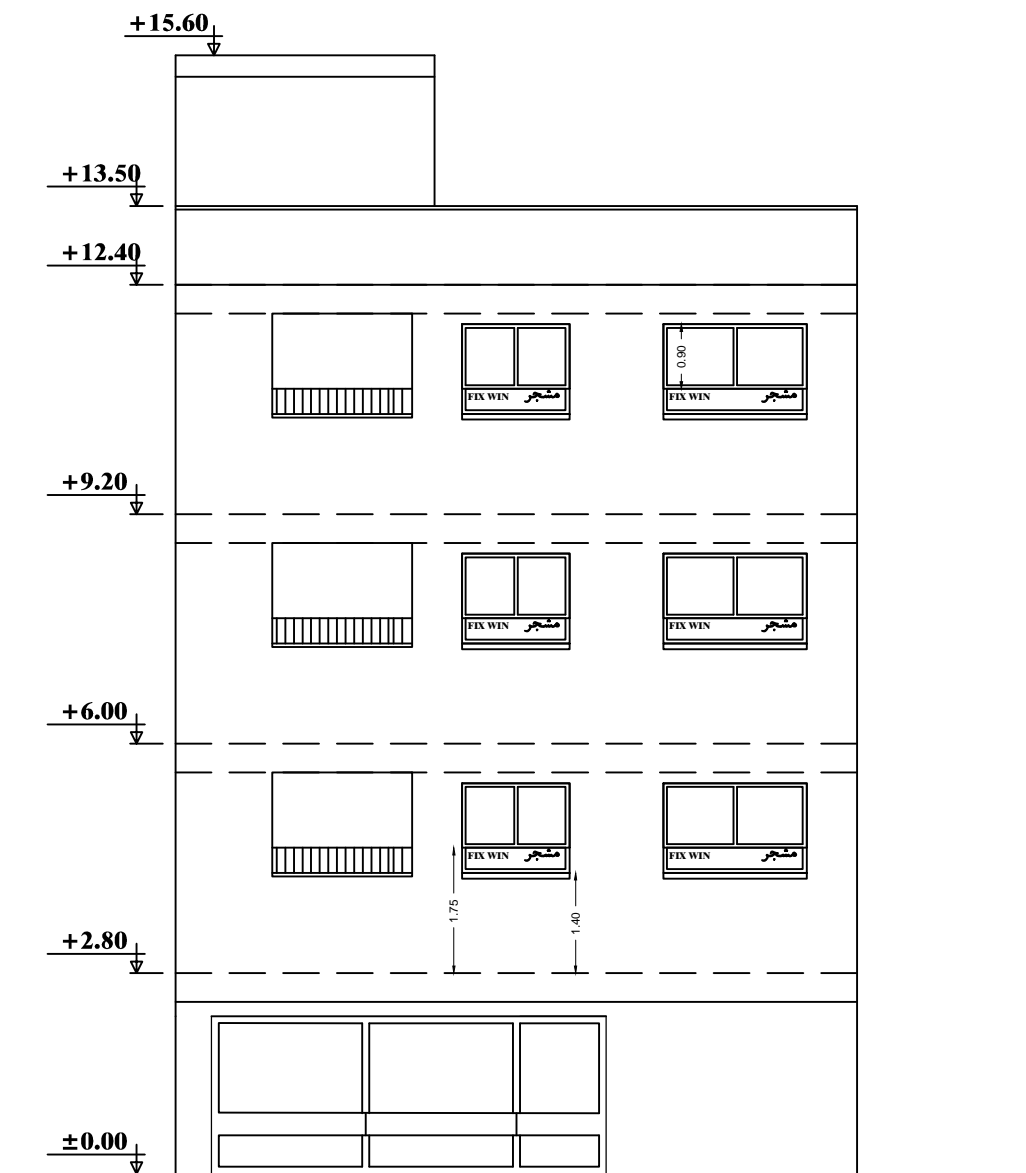

NORTH ELEVATION

SC 1/100

آدرس: اصفهان - خیابان پروین اصفهانی - نبش
کوچه ۵ - ساختمان نگاه رزم آوران - طبقه ۲
شماره: ۳۱-۵۳۳۳
شماره: ۹۳۳۳۷-۹۶
تاریخ: ۱۳۹۸/۸/۲۱
مرحله:

پروژه: ۶ طبقه
شماره پرونده: ۲۱۱۱۱۱۱-۱۱۱۱
رایمون سازه
www.Raymonsaze.ir
instagram: @Raymonsaze.ir