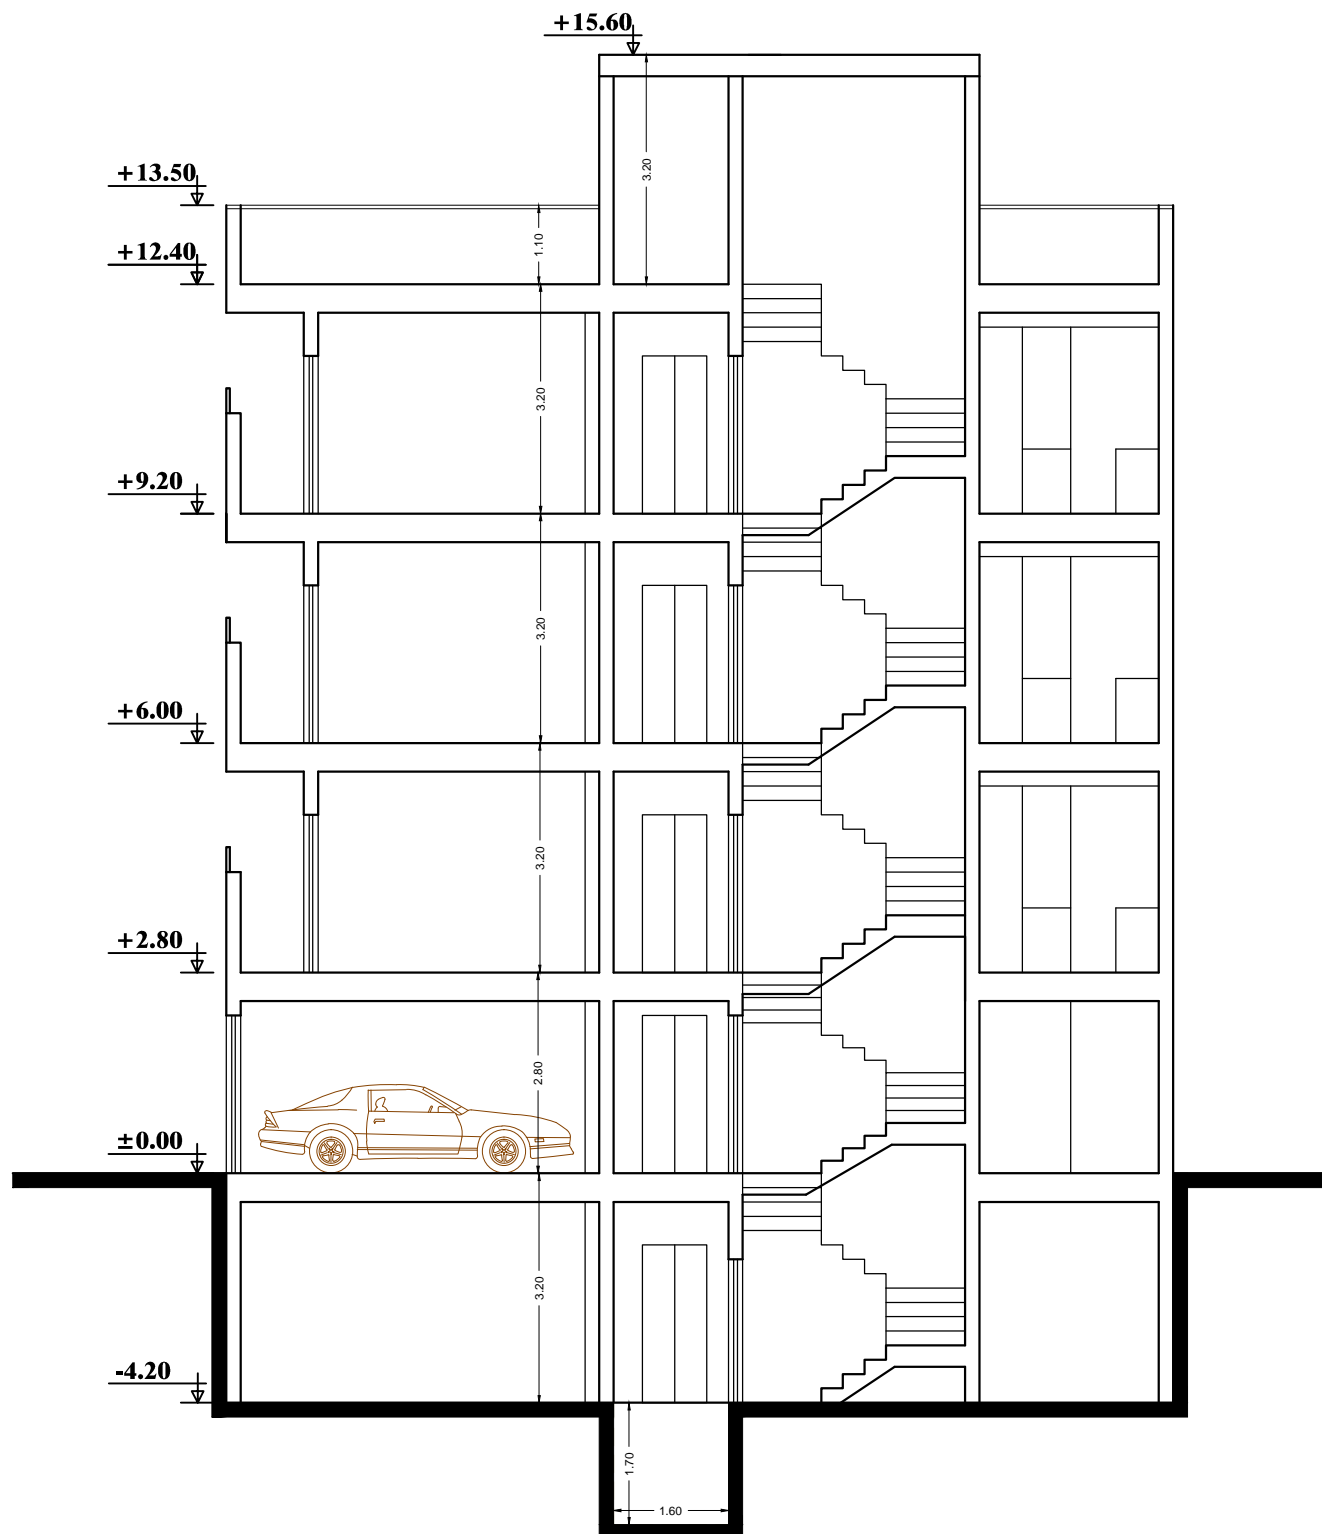

Ground Floor Plan

SC 1/100

تلفن: ۰۲۱-۵۳۳۳۳۳ ۰۹۳۳۳۳۳۳۳۳	آدرس: اصفهان - خیابان پروین احتشامی - نبش کوچه ۵ - ساختمان پگاه رزم آوران - طبقه ۷	 رابعون سازه instagram: @Raymonsazeh.ir	
تاریخ: ۱۳۹۸/۸/۲۳	پروژه: ۶ سلف www.Raymonsazeh.ir		

Typical Floor Plan

SC 1/100

شماره نقشه: ۳۱-۵۳۳۳ شماره پروانه: ۹۳۳۳۷-۹۶	آدرس: اصفهان - خیابان پروین احتشامی - نبش کوچه ۵ - ساختمان پگاه رزم آوران - طبقه ۷	 رابعون سازه instagram: @Raymonsaze.ir	
تاریخ: ۱۳۹۸/۸/۲۸ مرحله:	پروژه: ۶ سلف سرویس: P-100-CU www.Raymonsaze.ir		