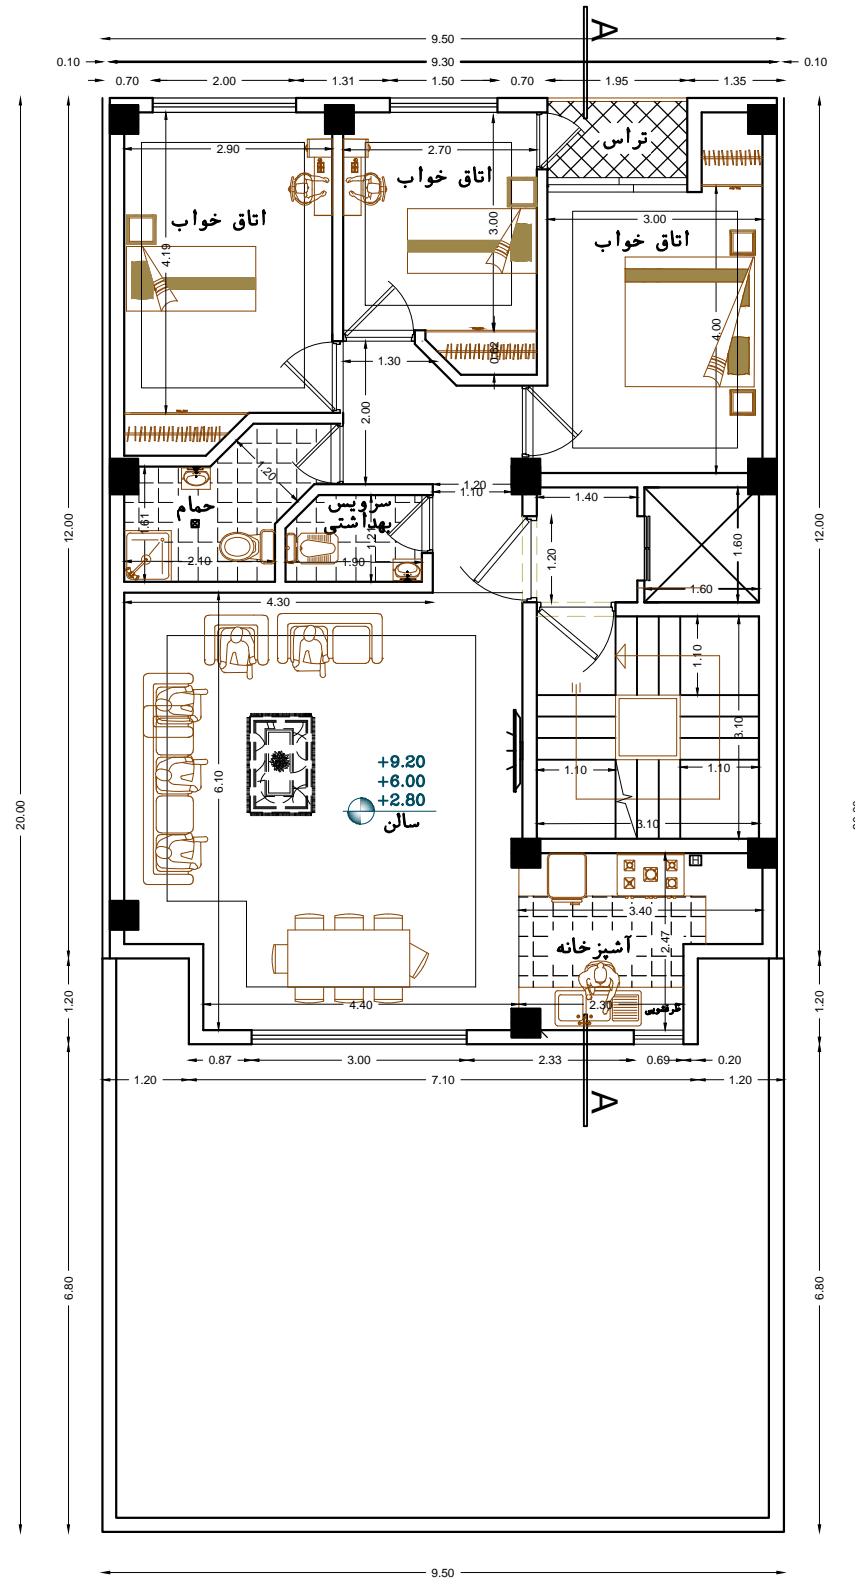

Underground Floor Plan

SC 1/100

تلفن: ۰۲۱-۵۳۳۳۴	آدرس: اصفهان - خیابان پروین احتشامی - نبش	 Raymon Sazeh رابعون سازه	
شماره: ۹۳۳۳۷-۹۶	کوچه ۵ - ساختمان پگاه رزم آوران - طبقه ۷		
تاریخ: ۱۳۹۸/۸/۲۳	شماره پروانه: P-۱۱۱۱۱-۱۱۱۱	www.Raymonsazeh.ir	instagram: @Raymonsazeh.ir

Ground Floor Plan

SC 1/100

تلفن: ۰۲۱-۵۳۳۳۳۳ ۰۹۳۳۳۳۳۳۳۳	آدرس: اصفهان - خیابان پروین احتشامی - نبش کوچه ۵ - ساختمان پگاه رزم آوران - طبقه ۷	 رابعون سازه instagram: @Raymonsazeh.ir	
تاریخ: ۱۳۹۸/۸/۲۳	پروژه: ۶ سلف www.Raymonsazeh.ir		

Typical Floor Plan

SC 1/100

شماره نقشه: ۳۱-۵۳۳۳ شماره پروانه: ۹۳۳۳۷-۹۶	آدرس: اصفهان - خیابان پروین احتشامی - نبش کوچه ۵ - ساختمان پگاه رزم آوران - طبقه ۷	 رابعون سازه instagram: @Raymonsaze.ir	
تاریخ: ۱۳۹۸/۸/۲۸ مرحله:	پروژه: ۶ سلف سرویس: P-100-CU www.Raymonsaze.ir		