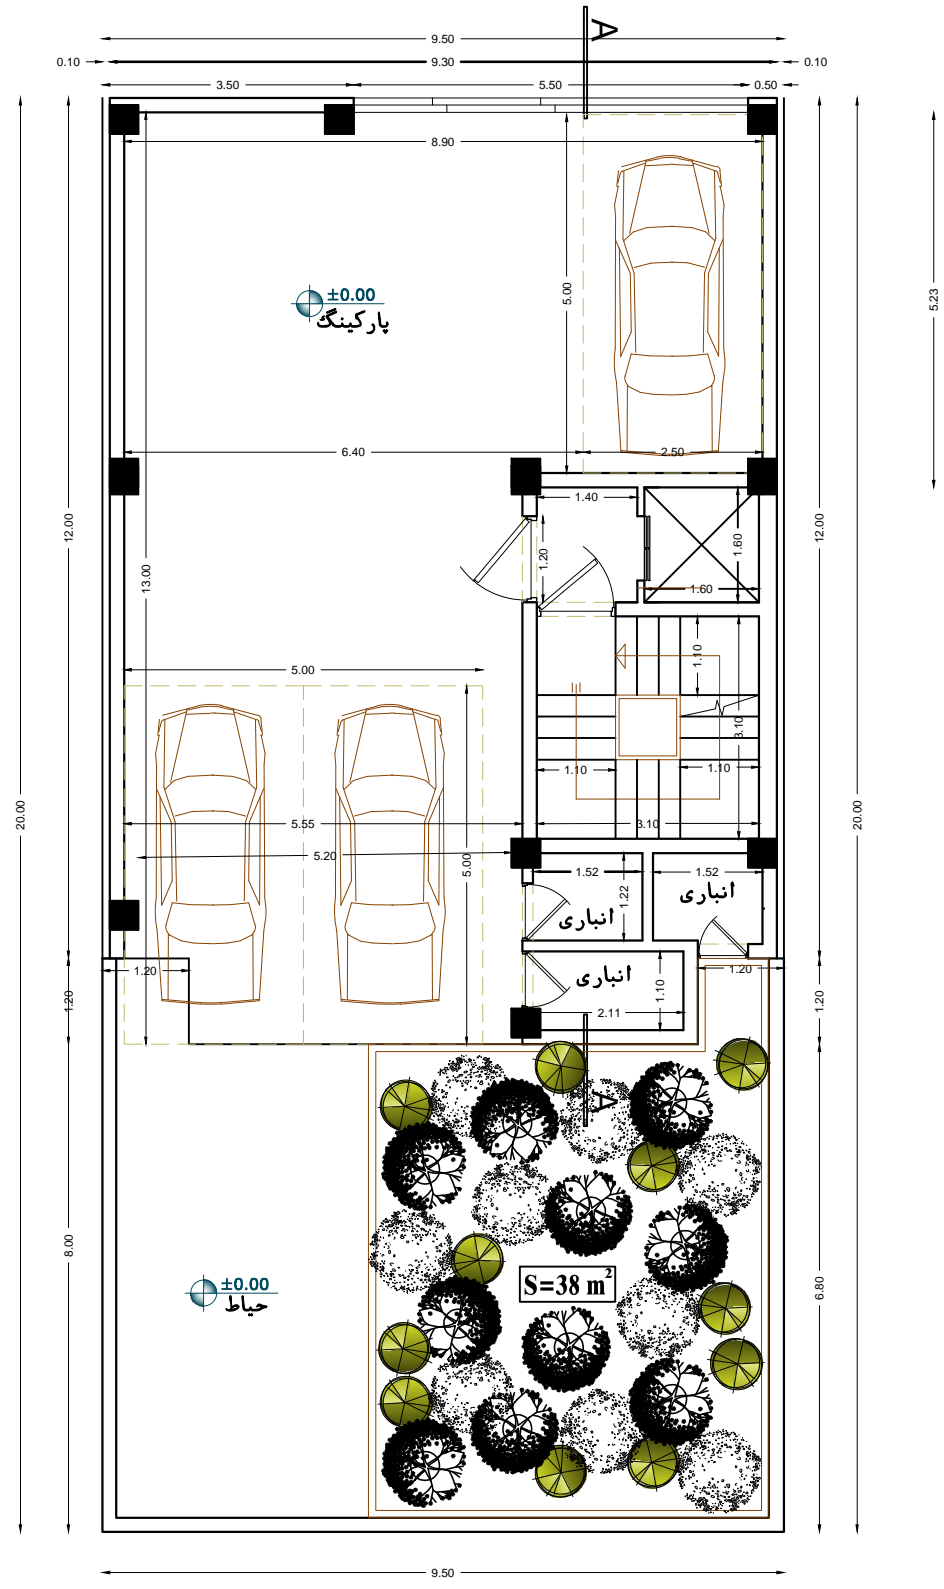

Underground Floor Plan

SC 1/100

تلفن: ۰۲۱-۵۳۳۳۴	آدرس: اصفهان - خیابان پروین احتشامی - نبش	 Raymon Sazeh رابعون سازه	
شماره: ۹۳۳۳۷-۹۶	کوچه ۵ - ساختمان پگاه رزم آوران - طبقه ۷		
تاریخ: ۱۳۹۸/۸/۲۳	شماره پروانه: P-۱۱۱۱۱-۱۱۱۱	www.Raymonsazeh.ir	instagram: @Raymonsazeh.ir

Ground Floor Plan

SC 1/100

تلفن: ۰۲۱-۵۳۳۳۳۳ ۰۹۳۳۳۳۳۳۳۳	آدرس: اصفهان - خیابان پروین احتشامی - نبش کوچه ۵ - ساختمان پگاه رزم آوران - طبقه ۷	 رابعون سازه instagram: @Raymonsazeh.ir	
تاریخ: ۱۳۹۸/۸/۲۳	پروژه: ۶ سلف www.Raymonsazeh.ir		

Typical Floor Plan

SC 1/100

شماره نقشه: ۳۱-۵۳۳۳ شماره پروانه: ۹۳۳۳۷-۹۶	آدرس: اصفهان - خیابان پروین احتشامی - نبش کوچه ۵ - ساختمان پگاه رزم آوران - طبقه ۷	 رابعون سازه instagram: @Raymonsaze.ir	
تاریخ: ۱۳۹۸/۸/۲۸ مرحله:	پروژه: ۶ سلف سرویس: P-100-CU www.Raymonsaze.ir		