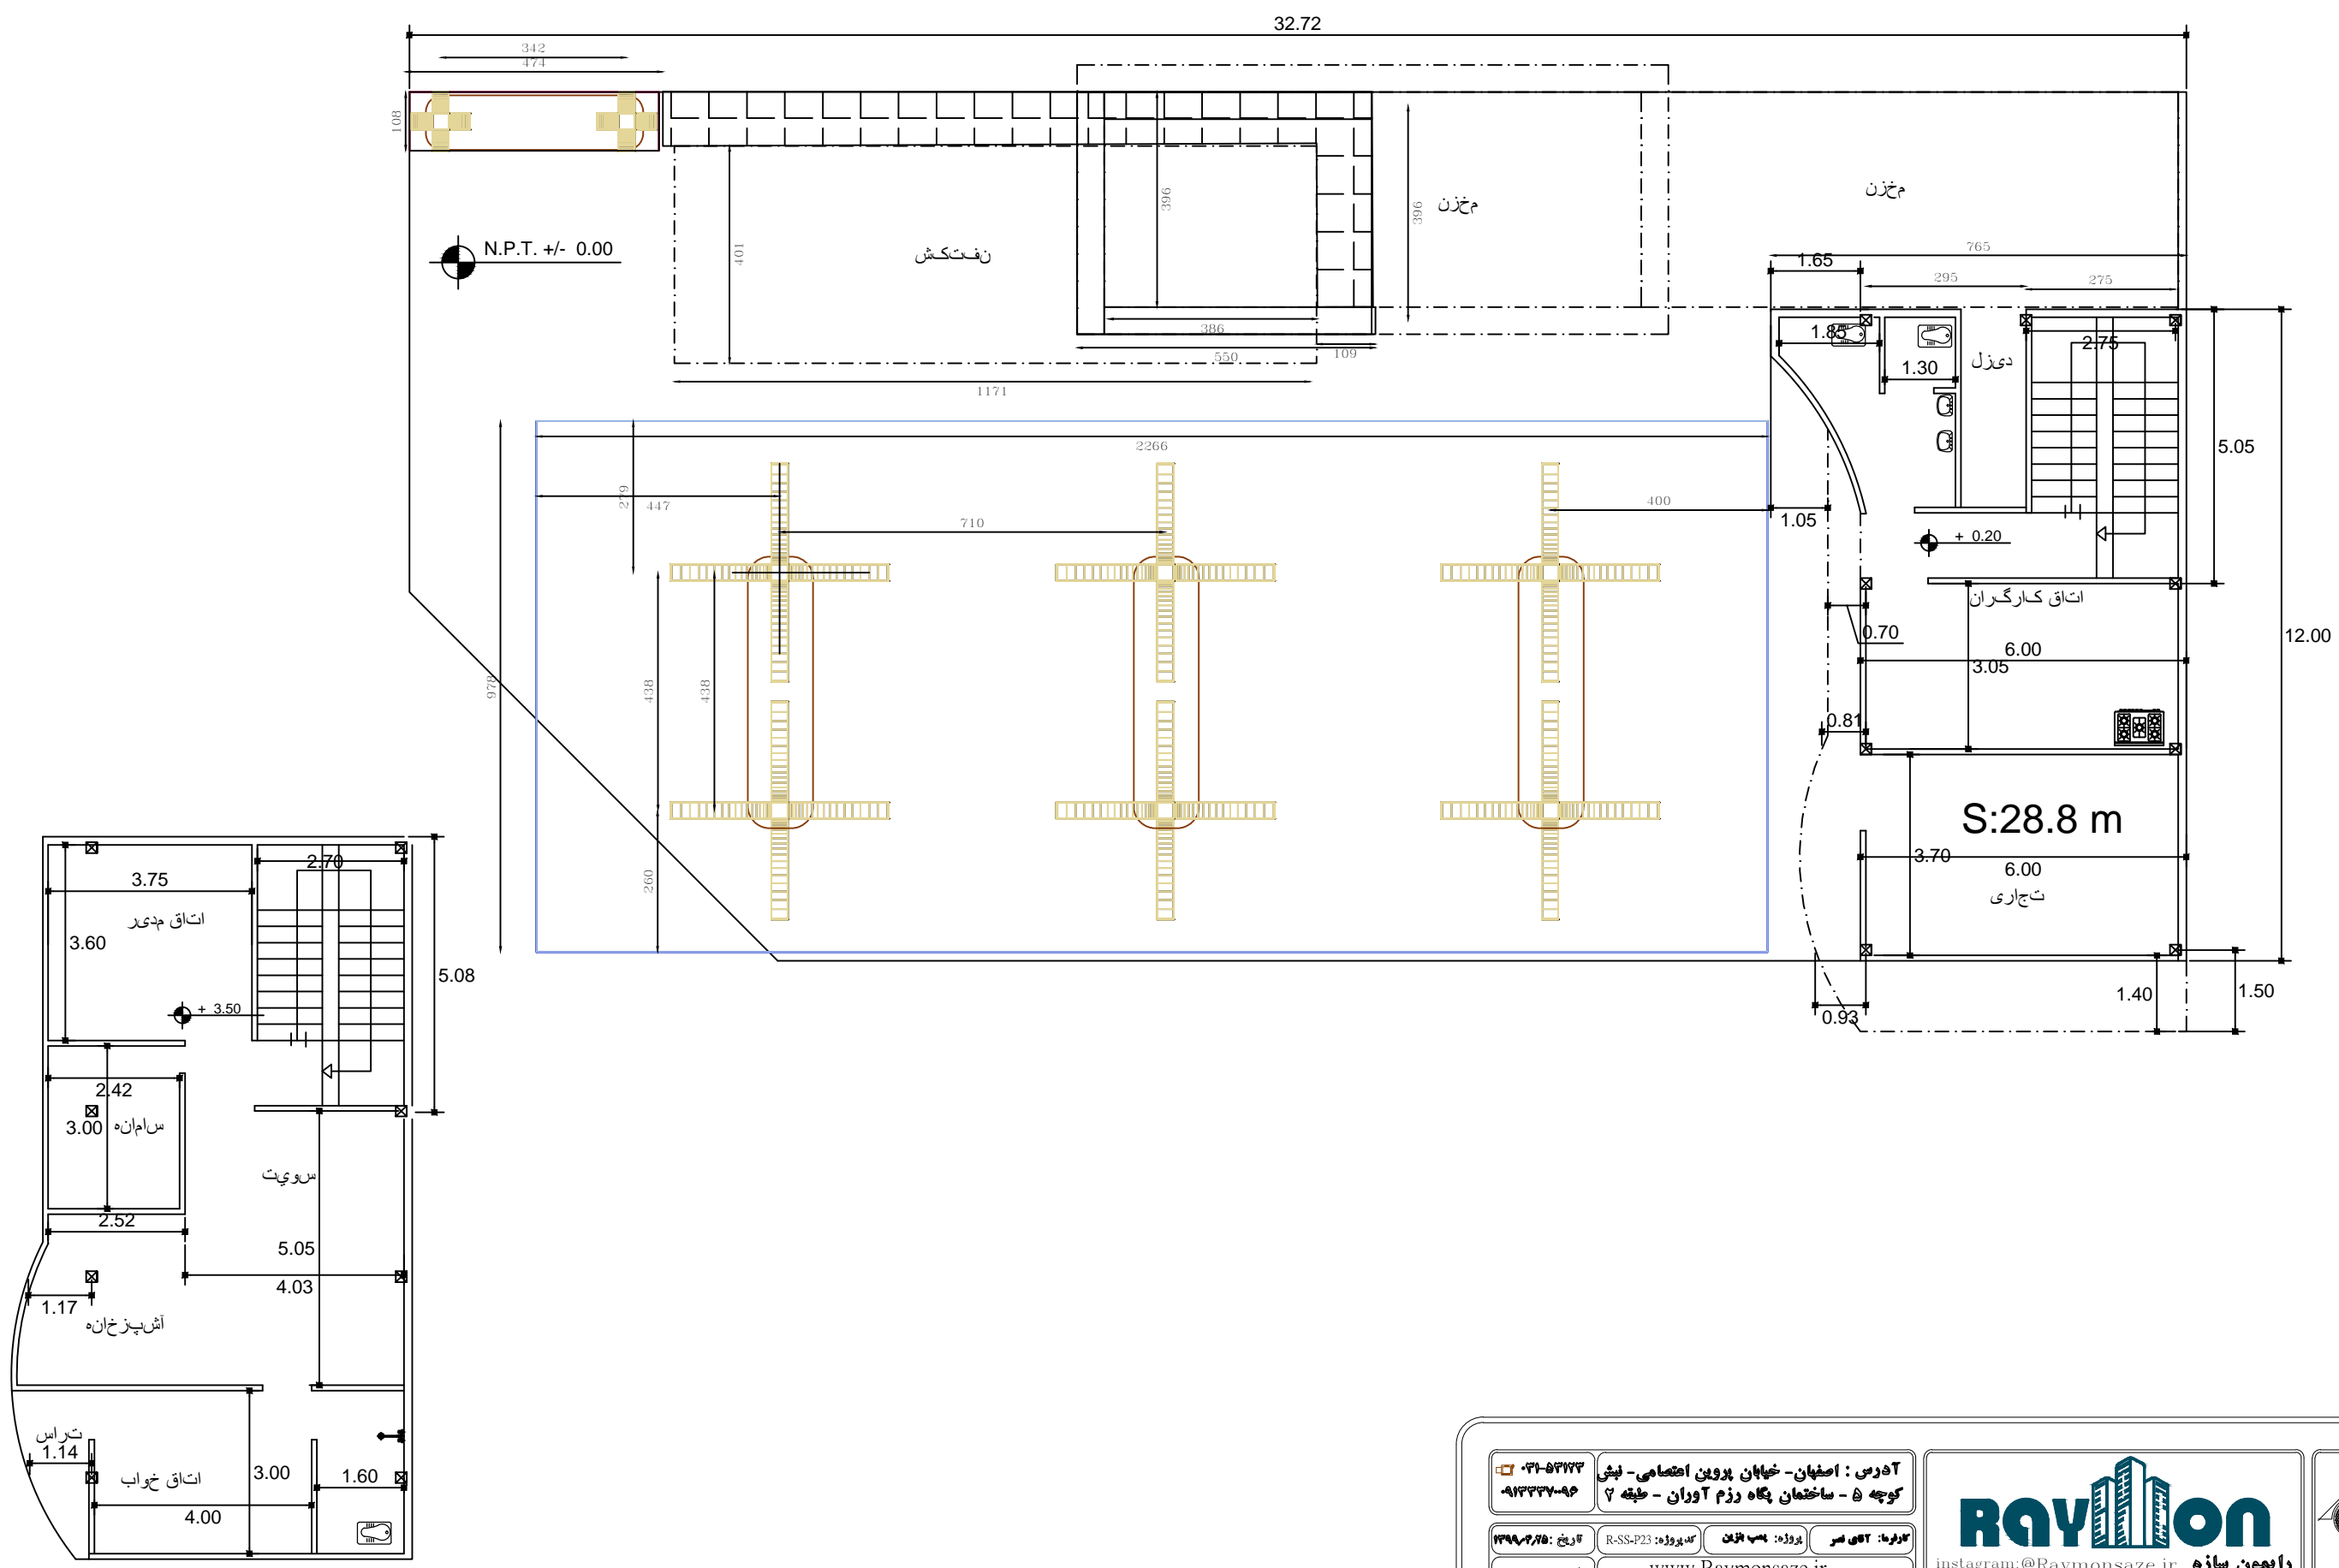

آدرس: اصفهان - خیابان پروین اصفهانی - پش ۰۳۱-۵۳۳۳۳
کوچه ۵ - ساختمان نگاه رزم آوران - طبقه ۷ - ۹۶-۹۳۳۳۷-۹۶
تلفن: ۰۲۲ هر پروژه: ۰۲۱۱۱۱۱۱۱
تاریخ: ۱۳۹۸/۲/۱۵
پروژه: R-SS-P23
صفحه:

www.Raymonsaze.ir

Raymon
رایمون سازه
instagram:@Raymonsaze.ir