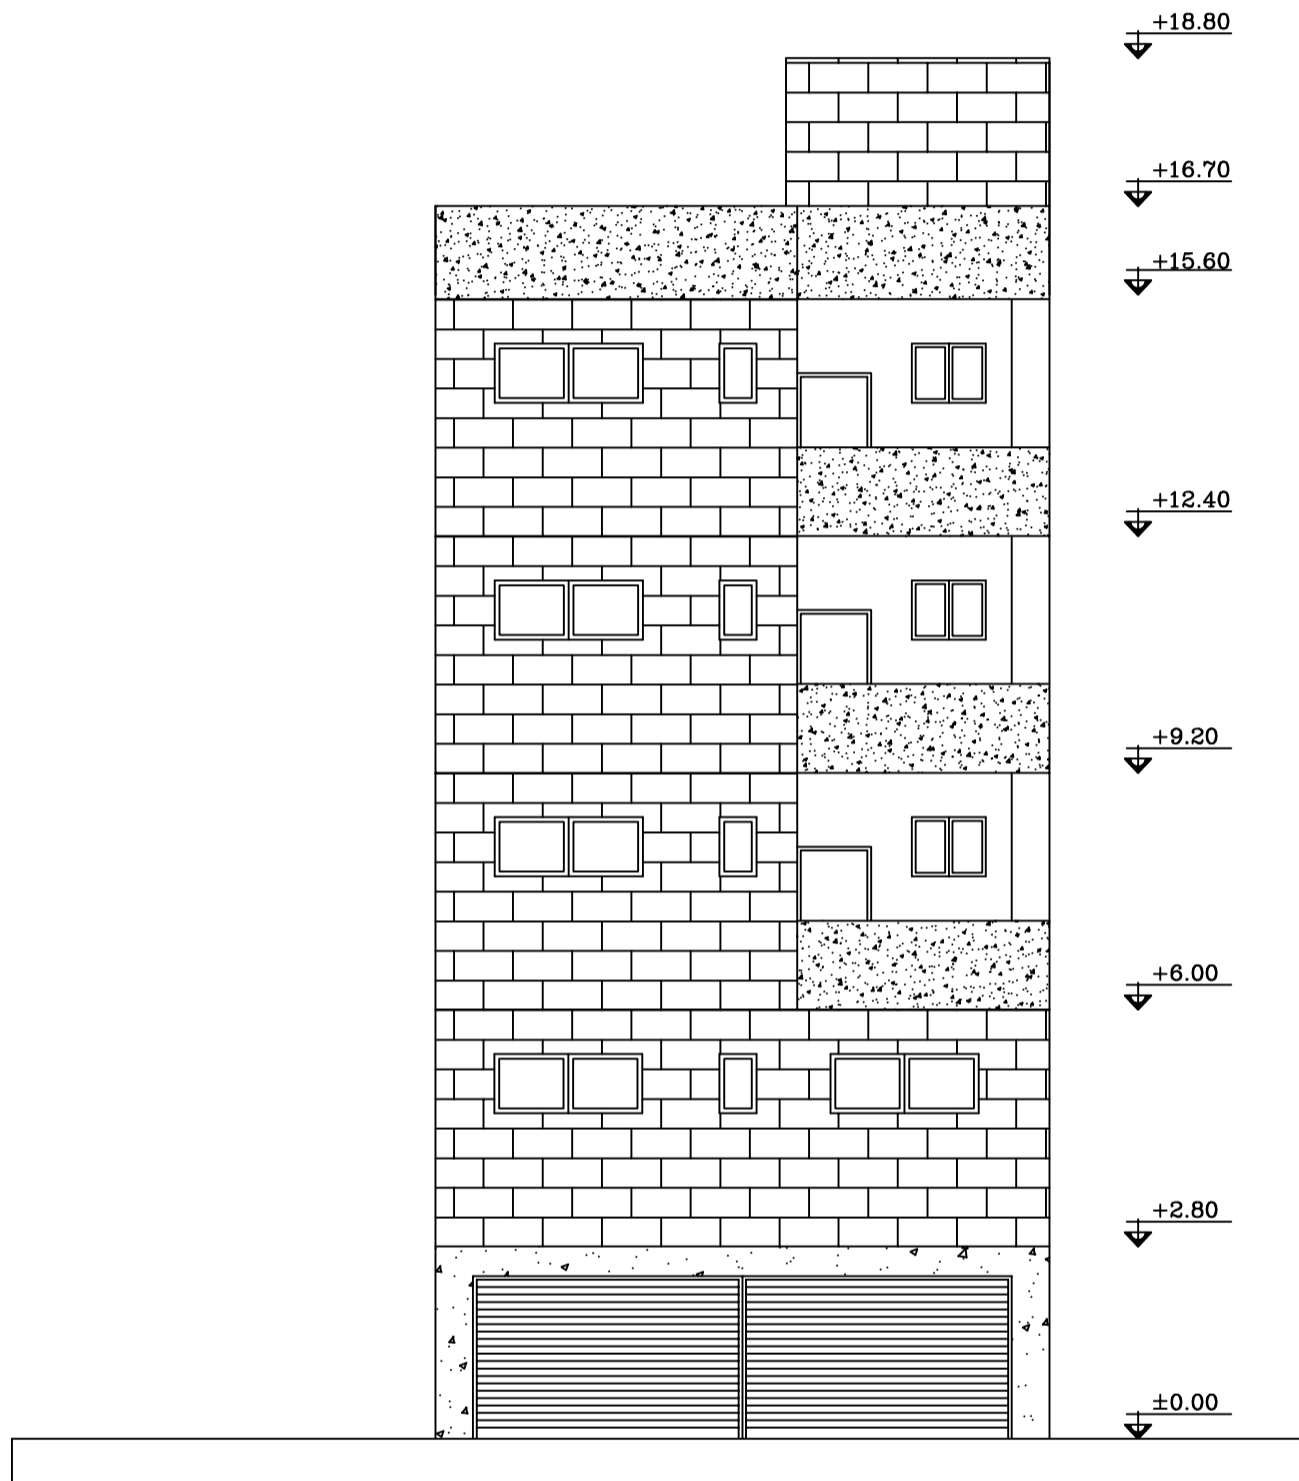

درخت و شجره خرد

SC 1/100

۰۳۱-۵۳۱۲۳ ۰۹۱۳۳۳۷-۹۶	آدرس: اصفهان - خیابان پروین اعتصامی - نیش کوچه ۵ - ساختمان نگاه رزم آوران - طبقه ۲	 رایمون سازه instagram: @Raymonsazeh.ir		
تاریخ: ۱۳۹۹/۰۷/۲۳	کد پروژه: R-C7-P25			پروژه: ۰۵ شماره: ۵-۵
www.Raymonsazeh.ir