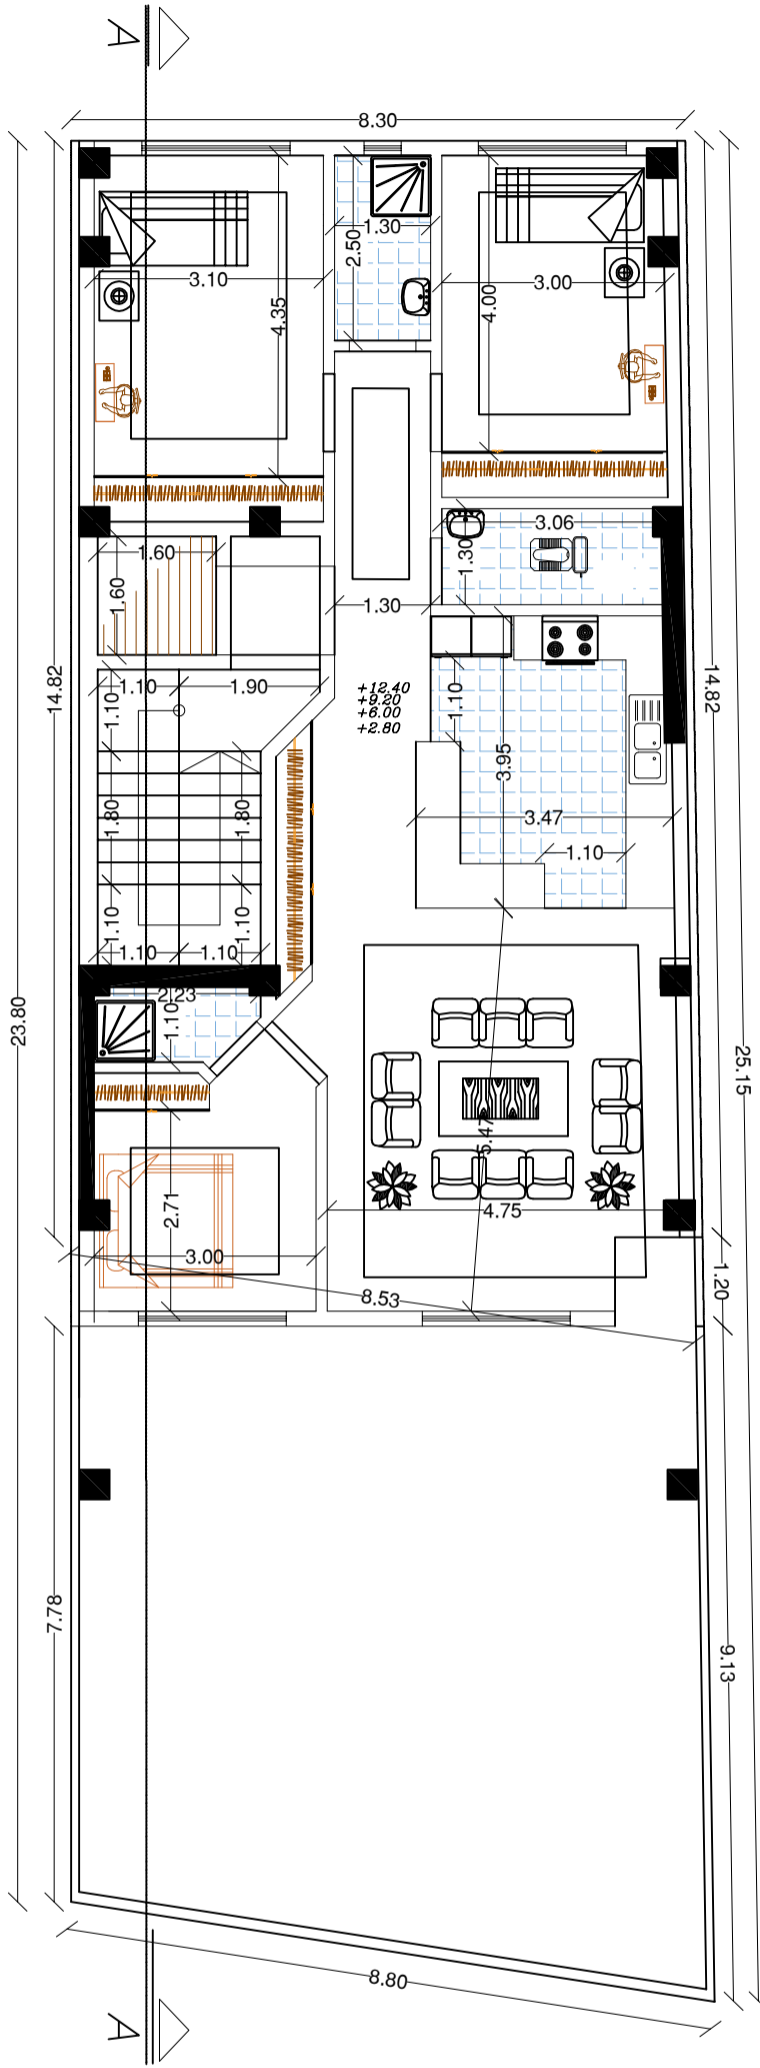

قفسه‌های مسکونی در طبقه همکف  
مشروع

تلفن: ۰۳۱-۵۳۱۲۳ ۰۹۱۳۳۴۷-۹۶	آدرس: اصفهان - خیابان پروین اعتصامی - نیش کوچه ۵ - ساختمان نگاه رزم آوران - طبقه ۲	www.Raymonsaze.ir	 <b>Raymon</b> رایمون سازه instagram: @Raymonsaze.ir	
تاریخ: ۱۳۹۹/۰۷/۲۳	کد پروژه: R-C7-P25	پروژه: ۷	معماری: ۱-۵	

کلیه اندازه ها بر اساس نقشه

مشاوره معماری و سازه ریمون سازه

تلفن: ۰۳۱-۵۳۱۲۳  
۰۹۳۳۳۷۰۹۶

آدرس: اصفهان - خیابان پروین اعتصامی - نیش  
کوچه ۵ - ساختمان نگاه رزم آوران - طبقه ۲

تاریخ: ۱۳۹۹/۰۷/۲۳

کد پروژه: R-C7-P25

پروژه: ۷ طبقه

آرکیتک: آقای سجادی

صفحه: ۳-۵

www.Raymonsaze.ir

**RAYMON**

instagram: @Raymonsaze.ir ریمون سازه

شیر فواید شد

SC 1/100